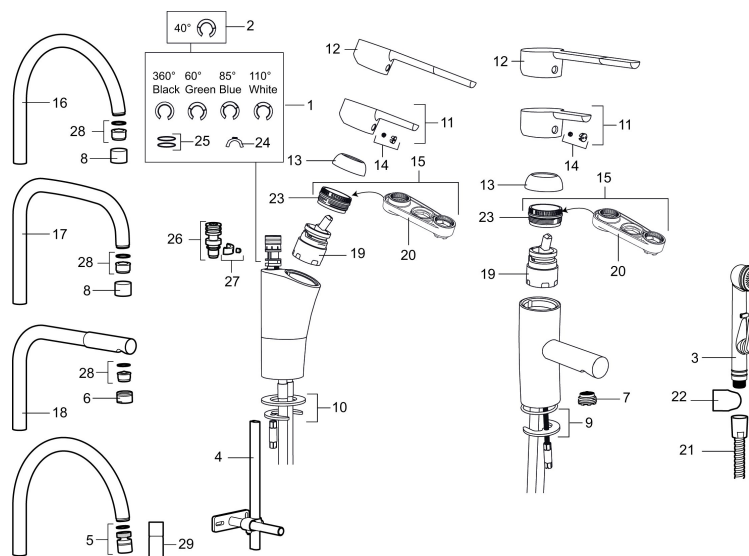

Art.no.: 732111

- Mykstengende
- ESS (Energispaesystem)
- Vannmengdebegrenser og temperatursperre
- Mora Eco vannbesparende strålesamler
- Svingbar tut sperre 60°, 85°, 110° eller 360°
- Fleksible Soft PEX®-rør med 3/8" mutter
- Godkjent av svenske reumatikerforbundet
- Lead Free (blyfri)
- For hull i benk Ø32-35 mm
- BREEAM-tilpasset

Art.no.: 732111

Reservedelsliste

NR.	ART. NO.	NRF-NUMMER	BESKRIVELSE
1	209524.AE	4294111	Pakningssett med sperreringer
2	209543.AE		Sperrering 40°
3	309276.AE	4295692	Selvstengende hånddusj, Krom
4	409340.AE		Stabiliseringssats
5	409380.AE		Strålesamler med kuleledd, M22 innv, 7-9 l/min, til kjøkkenbatteri med høy tut
6	131415.AE		Hylser for strålesamler, M24 utv. 15 mm
7	409382.AE		Strålesamler, M21,5 utv. 7-9 l/min
7	409385.AE		Strålesamler M21,5 utv. 5 l/min
7	409429.AE		9-11 l/min, lyseblå
8	131410.AE		Hylser for strålesamler, M22 innv
9	409387.AE	4294118	Monteringstilbehør for servantbatterier
10	409388.AE	4294119	Monteringstilbehør for kjøkkenbatteri
11	409389.AE	4294121	Spak, komplett, krom
12	409390.AE	4294206	Spak, Krom