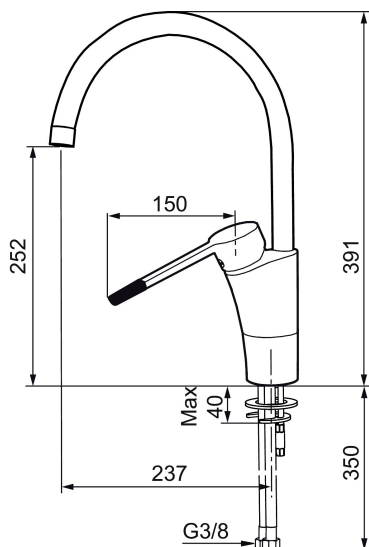

Unike funksjoner

Tilbakeslagssikring

Mora MMIX K5 Care

Mora MMIX kombinerer en formfin og ergonomisk design med en energieffektiv innside. Designen preges av en kjæleent bølgegeometri og formidler en tidløs og sammenhengende stil i hele serien. Vårt unike miljøkonsept EcoSafe™ ligger til grunn for utviklingsarbeidet og bidrar til lavt energiforbruk og langsiktige miljøhensyn.

Art.no.: 732111

- Mykstengende
- ESS (Energispaesystem)
- Vannmengdebegrenser og temperatursperre
- Mora Eco vannbesparende strålesamler
- Svingbar tut sperre 60°, 85°, 110° eller 360°
- Fleksible Soft PEX®-rør med 3/8" mutter
- Godkjent av svenske reumatikerforbundet
- Lead Free (blyfri)
- For hull i benk Ø32-35 mm
- BREEAM-tilpasset

NR.	ART. NO.	NRF-NUMMER	BESKRIVELSE
13	409391.AE	4294122	Dekkhylse, krom
14	409392.AE	4294123	Merkeplugg og skrue
15	409393.AE	4294124	Innsatsmutter inkl serviceverktøy
16	409395.AE	4294125	Utløpstut, K5-modell, krom
17	409396.AE	4294126	Utløpstut, K7-modell, krom
18	409397.AE	4294127	Utløpstut, K6-modell, krom
19	409403.AE		Innsats ESS, inkl nøkkel
19	409405.AE		Innsats ESS, inkl nøkkel ,Turbo Jet
20	891096.AE	4294142	Serviceverktøy
21	309209.AE		Høytrykkslange, Krom, 1,5 m, konisk/rett mutter
22	130732.AE	4294741	Hånddusjholder, Krom
23	439060.AE		Innsatsmutter
24	309519.AE		Sperrebrikke, 2 pakk (sort/grå)
25	708843.AE		O-ring (15,54 x 2,62), 2 stk
26	109016.AE		Tutnippel for fast tut, komplett
27	139595.AE		Stoppskrue med sperresegment
28	131394.AE		Innsatser strålesamler, 7-9 l/min
28	131400.AE		Innsatser strålesamler, 11-15 l/min
28	132408.AE		Innsatser strålesamler, 8 l/min
29	409343.AE	4290247	Strålesamler med kuleledd, Krom, 7-9 l/min