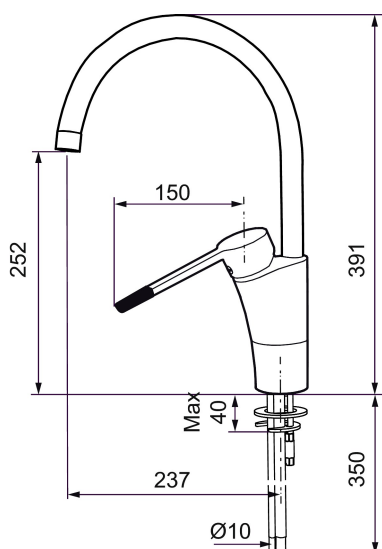

Art.nr: 732110

RSK: 8318380

Utförande: Krom, med ansl. slät ände Ø10 mm

Unika egenskaper

Skyddsmodul

- BVB ID 54013
- ESS (energisparsystem)
- Mjukstängning med keramisk tätning
- Omställbar flödesbegränsning och temperaturspär
- Eco (energi- och vattenbesparande strålsamlare)
- Flexibla anslutningsrör i metallomspunnen Soft PEX®
- Svängbar pip 60°, 85°, 110° eller 360°
- Godkänd av reumatikerförbundet
- Lead Free (blyfri)
- Hålmått Ø32-37 mm