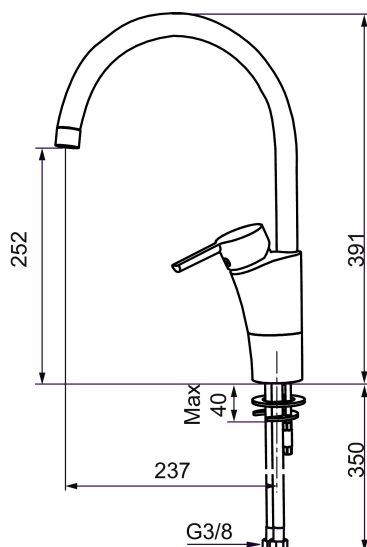

Unieke karaktereigenschappen

Type terugstroombeveiliging

MORA MMIX K5 keukenmengkraan

Artikelnummer: 732101.TT Flow 3 bar: 13,6 l/m

Omschrijving: Chroom, met Turbo Jet

- ESS (Energie Spaar Systeem)
- Soft closing principe met keramische afdichtingen
- Instelbare volumestroom en temperatuurbegrenzing
- Eco (Energie- en waterbesparende volumestroombegrenzer)
- Draaibare uitloop 60°, 85°, 110° of 360°
- Flexible aansluitslangen 3/8"
- Goedgekeurd door de Zweedse Reuma Vereniging
- Lead Free (loodvrije messing)
- Kraangat Ø32-37 mm