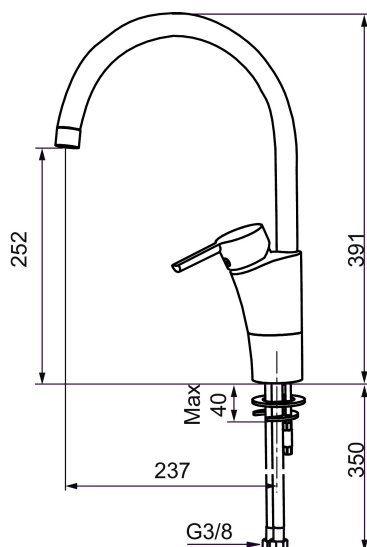

Unieke karaktereigenschappen

Type terugstroombeveiliging

MORA MMIX K5 keukenmengkraan

Artikelnummer: 732101.TT Flow 3 bar: 13,6 l/m

Omschrijving: Chroom, met Turbo Jet

- ESS (Energie Spaar Systeem)
- Soft closing principe met keramische afdichtingen
- Instelbare volumestroom en temperatuurbegrenzing
- Eco (Energie- en waterbesparende volumestroombegrenzer)
- Draaibare uitloop 60°, 85°, 110° of 360°
- Flexible aansluitslangen 3/8"
- Goedgekeurd door de Zweedse Reuma Vereniging
- Lead Free (loodvrije messing)
- Kraangat Ø32-37 mm

MORA MMIX K5 keukenmengkraan

Artikelnummer: 732101.TT

Onderdelen lijst

NR.	ARTIKELNR.	OMSCHRIJVING
	209560.AC	Pakking voor Soft PEX®-aansluitslangen 3/8", 10 St.
1	209524.AE	Begrenzer draaihoek uitloop
2	209543.AE	Begrenzer draaihoek uitloop 40°
3	S600206	Zelfsluitende handdouche, chroom
4	409340.AE	Stabilisatieset
5	409380.AE	Straalregelaar met kogelscharnier M22 bidr., 7–9 l/min van 300 kPa
6	131415.AE	Behuizing M24 budr., 15 mm, chroom
7	409382.AE	Straalregelaar M21,5 budr., 7–9 l/min van 300 kPa
7	409385.AE	Straalregelaar M21,5 budr., 5 l/min van 200–600 kPa
7	S600228	Straalregelaar M21,5 budr., 3 l/min van 200–600 kPa
7	409429.AE	Straalregelaar M21,5 budr., 9–11 l/min van 300 kPa
8	131410.AE	Behuizing M22 bidr.
9	409387.AE	Bevestigingsset, wastafel
10	409388.AE	Bevestigingsset, keuken
11	409389.AE	Hendel, compleet
12	409390.AE	Care-hendel, L=150 mm, compleet
13	409391.AE	Afdekdop