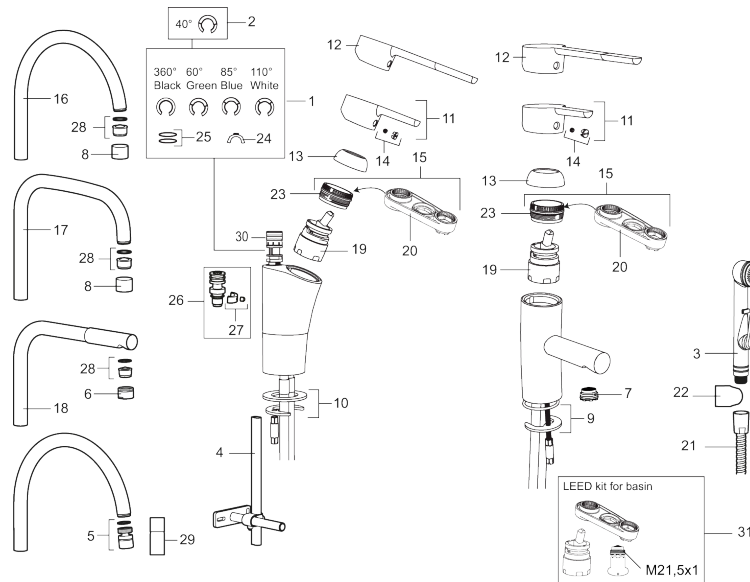

Unieke karaktereigenschappen

Type terugstroombeveiliging

MORA MMIX K5 keukenmengkraan

Artikelnummer: 732101.TT Flow 3 bar: 13,6 l/m

Omschrijving: Chroom, met Turbo Jet

- ESS (Energie Spaar Systeem)
- Soft closing principe met keramische afdichtingen
- Instelbare volumestroom en temperatuurbegrenzing
- Eco (Energie- en waterbesparende volumestroombegrenzer)
- Draaibare uitloop 60°, 85°, 110° of 360°
- Flexible aansluitslangen 3/8"
- Goedgekeurd door de Zweedse Reuma Vereniging
- Lead Free (loodvrije messing)
- Kraangat Ø32-37 mm

MORA MMIX K5 keukenmengkraan

Artikelnummer: 732101.TT

Onderdelen lijst

NR.	ARTIKELNR.	OMSCHRIJVING
	209560.AC	Pakking voor Soft PEX®-aansluitslangen 3/8", 10 St.
1	209524.AE	Begrenzer draaihoek uitloop
2	209543.AE	Begrenzer draaihoek uitloop 40°
3	S600206	Zelfsluitende handdouche, chroom
4	409340.AE	Stabilisatieset
5	409380.AE	Straalregelaar met kogelscharnier M22 bidr., 7–9 l/min van 300 kPa
6	131415.AE	Behuizing M24 budr., 15 mm, chroom
7	409382.AE	Straalregelaar M21,5 budr., 7–9 l/min van 300 kPa
7	409385.AE	Straalregelaar M21,5 budr., 5 l/min van 200–600 kPa
7	S600228	Straalregelaar M21,5 budr., 3 l/min van 200–600 kPa
7	409429.AE	Straalregelaar M21,5 budr., 9–11 l/min van 300 kPa
8	131410.AE	Behuizing M22 bidr.
9	409387.AE	Bevestigingsset, wastafel
10	409388.AE	Bevestigingsset, keuken
11	409389.AE	Hendel, compleet
12	409390.AE	Care-hendel, L=150 mm, compleet
13	409391.AE	Afdekdop