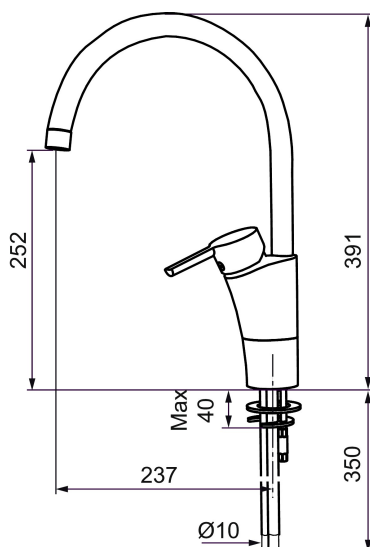

Etgrebsarmatur, Mora MMIX K5

Mora MMIX kombinerer et formsmukt og ergonomisk design med et energieffektivt indre. Designet er præget af en kærtegnende bølgende geometri og formidler en tidløs og sammenhængende stil gennem hele serien. Vores unikke miljøkoncept EcoSafe™ ligger til grund for udviklingsarbejdet og bidrager til et lavt energiforbrug og langsigtede miljöhensyn.

Artikel-nummer: 732100.TT **VVS:** 705907704 **Flow 3 bar:** 13,6 l/m

Beskrivelse: Krom, med Turbo-Jet funktion, tilslutning Ø10

Unikke egenskaber

Tilbageløbssikring

- Til køkkenvask.
- ESS (Energy Saving System).
- Med høj U-svingtud 60°, 85°, 110° eller 360°.
- 237 mm fremspring.
- Soft Closing og keramisk kartusche.
- Indbygget temperatur- og flowbegrænsner.
- Eco (Energi- og vandbesparende perlator).
- Flexible tilslutningsslanger.
- Godkendt af Svenska Reumatikerförbundet.
- Lead Free (blyfri).
- Hulmål Ø32-37 mm.
- **5 års trykgaranti.**