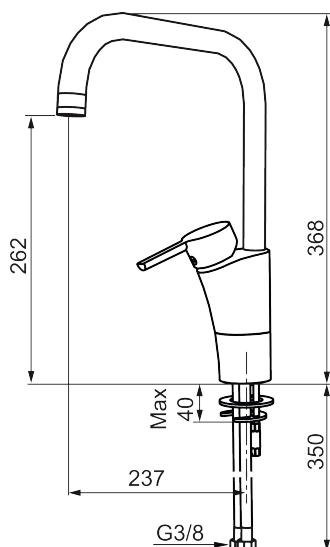

Unique characteristics

Backflow protection unit type 

MORA MMIX K7 Spültisch-Einhebelmischer

Die Armaturenserie Mora MMIX verbindet attraktives skandinavisches Design mit anspruchsvollster Mora-Technologie.

Artikel-Nr.: 732051

Ausführung: Chrom

- ESS (Energie-Spar-System)
- Mit Soft Closing zur Vermeidung von Druckstößen
- Einstellbare Mengen- und Temperaturbegrenzung
- Eco (Energie- und Wasserstrahlregler)
- Flexible Anschlussschläuche Soft-PEX®
- Schwenkbarer Auslauf, Schwenkbegrenzung 60°, 85°, 110° oder 360°
- Lead Free (Bleifrei gem. Trinkwasserverordnung)
- Lochdurchmesser Ø32-37 mm