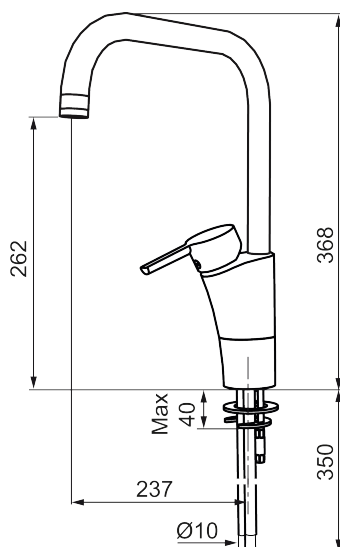

Etgrebsarmatur, Mora MMIX K7

Mora MMIX kombinerer et formsmukt og ergonomisk design med et energieffektivt indre. Designet er præget af en kærtegnende bølgende geometri og formidler en tidløs og sammenhængende stil gennem hele serien. Vores unikke miljøkoncept EcoSafe™ ligger til grund for udviklingsarbejdet og bidrager til et lavt energiforbrug og langsigtede miljøsyn.

Artikel-nummer: 732050 VVS: 705909104 Flow 3 bar: 7,3 l/m

Beskrivelse: Krom, tilslutning Ø10

Unikke egenskaber

Tilbageløbssikring

- Til køkkenvask.
- ESS (Energy Saving System).
- Med høj J-svingtud 60°, 85°, 110° eller 360°.
- 237 mm fremspring.
- Soft Closing og keramisk kartusche.
- Indbygget temperatur- og flowbegrænser.
- Eco (Energi- og vandbesparende perlator).
- Flexible tilslutningsslanger.
- Godkendt af Svenska Reumatikerförbundet.
- Lead Free (blyfri)
- Hulmål Ø32-37 mm.
- 5 års trykgaranti.