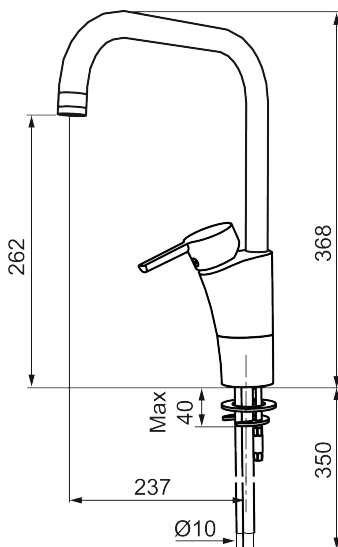

Ainutlaatuiset ominaisuudet

Mora MMIX K7 keittiöhana

Mora MMIX:ssä kaunislinjainen ja ergonominen muotoilu yhdistyy energiatehokkaaseen sisäosaan. Muotoilua leimaa hivelevän kaunis aaltoileva geometria, joka tekee koko sarjasta ajattoman tyylikkään. Kehitystyö perustuu ainutlaatuiseseen EcoSafe™-ympäristökonseptiimme, joka säästää energiaa ja edistää pitkäjänteistä ympäristöajattelua.

Tuote-nro: 732050.TT LVI: 6261194

Kuvaus: Kromattu

- Keraaminen säätökasetti: pitkä käyttöikä ja tiivis pehmeä sulkeutuminen, joka estää paineiskut ja putkien paukkumiset.
- ESS-energiansäästötoiminto
- TT-vedensäästötoiminto
- Juoksuputken rajoitus valittavissa 60°, 85°, **110°** tai 360°
- Eco-poresuutin
- Joustavat Soft PEX®- liitosletkut 3/8" liitosmutterilla
- Vesimäärän ja lämpötilan esisäätö
- Lead Free, lyijyttömät materiaalit
- Asennusreikä: Ø32-37 mm
- Ääniluokka 1