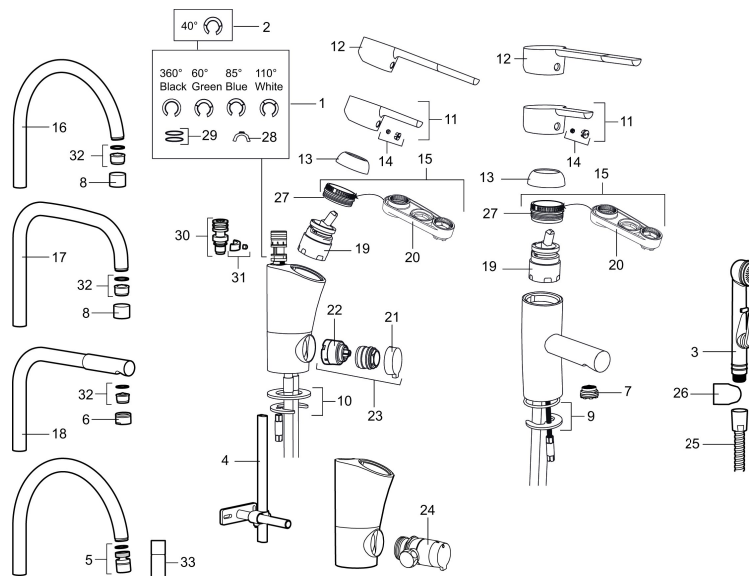

PRODUKTBESKRIVNING

Mora MMIX K6

Mora MMIX kombinerer en formfin og ergonomisk design med en energieffektiv innside. Designen preges av en kjølelt bølgende geometri og formidler en tidløs og sammenhengende stil i hele serien. Vårt unike miljøkonsept EcoSafe™ ligger til grunn for utviklingsarbeidet og bidrar til lavt energiforbruk og langsiktige miljøhensyn.

Artikkelnummer: 732021

NRF-nummer: 4290234

Reservedelsliste

NR.	ART. NO.	NRF-NUMMER	BESKRIVELSE
	209560.AC		
1	209524.AE	4294111	Pakningssett med sperrringer
2	209543.AE		Sperrering 40°
3	309276.AE	4295692	Selvstengende hånddusj, Krom
4	409340.AE		Stabiliseringssats
5	409380.AE		Strålesamler med kuleledd, M22 innv, 7-9 l/min, til kjøkkenbatteri med høy tut
6	131415.AE		Hylser for strålesamler, M24 utv. 15 mm
7	409382.AE		Strålesamler, M21,5 utv. 7-9 l/min
7	409385.AE		Strålesamler M21,5 utv. 5 l/min
8	131410.AE		Hylser for strålesamler, M22 innv
9	409387.AE	4294118	Monteringstilbehør for servantbatterier
10	409388.AE	4294119	Monteringstilbehør for kjøkkenbatteri
11	409389.AE	4294121	Spak, komplett, krom