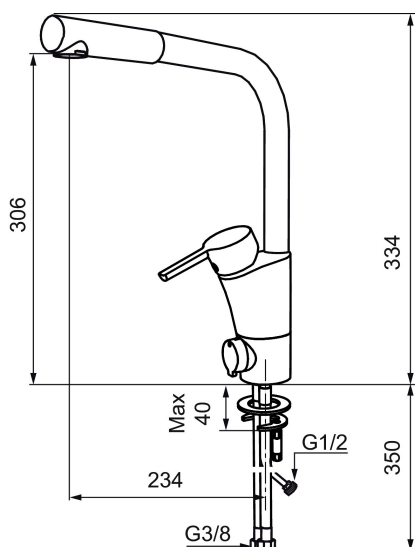

### Tilbakeslagssikring

- Mykstengende
- ESS (Energisparesystem)
- Vannmengdebegrenser og temperatursperre
- Mora Eco vannbesparende strålesamler
- Svingbar tut sperre 60°, 85°, 110° eller 360°
- Strålen er vridbar sideveis
- Avstengning for maskin Kv, omstillbar til Vv
- Fleksible Soft PEX®-rør med 3/8" mutter
- Lead Free (blyfri)
- For hull i benk Ø32-37 mm