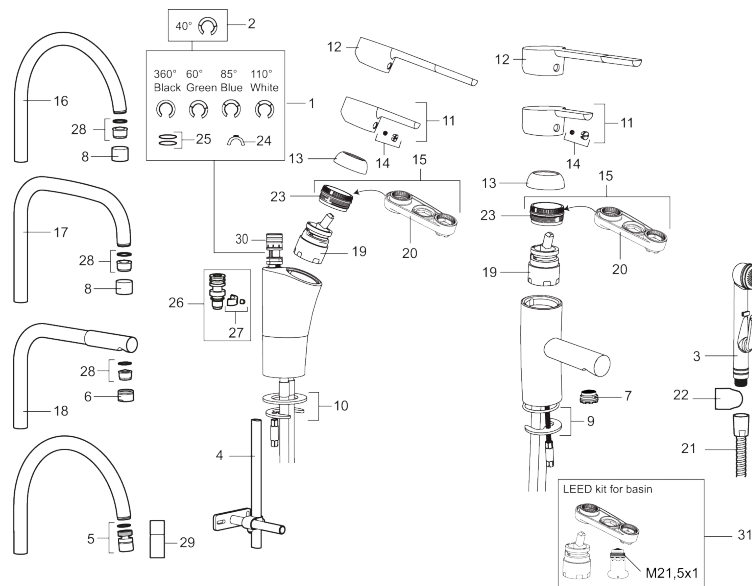

### Backflow protection unit type

- ESS (Energie-Spar-System)
- Mit Soft Closing zur Vermeidung von Druckstößen
- Einstellbare Mengen- und Temperaturbegrenzung
- Eco (Energie- und Wasserstrahlregler)
- Flexible Anschlussschläuche Soft-PEX®
- Schwenkbarer Auslauf, Schwenkbegrenzung 60°, 85°, 110° oder 360°
- Lead Free (Bleifrei gem. Trinkwasserverordnung)
- Lochdurchmesser Ø32-37 mm

# MORA MMIX K6 Spültisch-Einhebelmischer

Die Armaturenserie Mora MMix verbindet attraktives skandinavisches Design mit anspruchsvollster Mora-Technologie.

Ihr Leistungsspektrum ist einzigartig: Sie spart Wasser und Energie, verhindert die Entstehung von Druckstößen im Trinkwassernetz und bietet aufgrund ihrer besonderen Kartuschen-Technologie eine besondere Leichtgängigkeit und eine lange Lebensdauer.

## Ersatzteilliste

NO.	ART.NR	AUSFÜHRUNG
	209560.AC	Gummidichtung für Soft-PEX® rohre 3/8", 10-er Pack
1	209524.AE	Sperre
2	209543.AE	Sperre 40°
3	S600206	Selbstschliessende Handbrause, chrom
4	409340.AE	Stabilisierungssatz
5	409380.AE	Strahlregler mit Kugelgelenk M22 innen, 7–9 l/min von 300 kPa
6	131415.AE	Gehäuse M24 außen, 15 mm, Chrom
7	409382.AE	Strahlregler M21,5 außen, 7–9 l/min von 300 kPa
7	409385.AE	Strahlregler M21,5 außen, 5 l/min von 200–600 kPa
7	S600228	Strahlregler M21,5 außen, 3 l/min von 200–600 kPa
7	409429.AE	Strahlregler M21,5 außen, 9–11 l/min von 300 kPa
8	131410.AE	Gehäuse M22 innen
9	409387.AE	Befestigung, Waschtischarm.