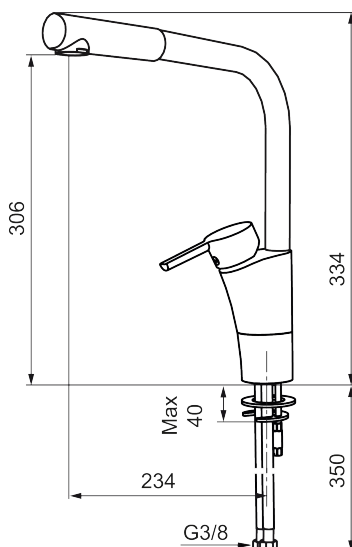

- ESS (Energie-Spar-System)
- Mit Soft Closing zur Vermeidung von Druckstößen
- Einstellbare Mengen- und Temperaturbegrenzung
- Eco (Energie- und Wasserstrahlregler)
- Flexible Anschlussschläuche Soft-PEX®
- Schwenkbarer Auslauf, Schwenkbegrenzung 60°, 85°, 110° oder 360°
- Lead Free (Bleifrei gem. Trinkwasserverordnung)
- Lochdurchmesser Ø32-37 mm