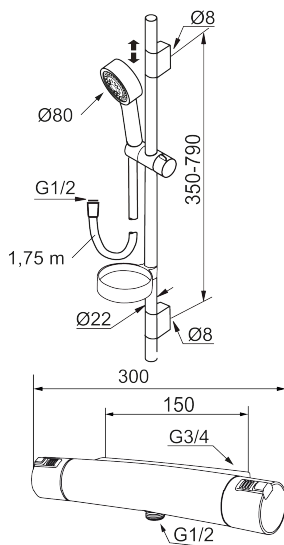

## Mora MMIX Shower Kit

Mora MMIX kombinerer flotte former og ergonomisk design med en energieffektiv inderside. Designet er præget af en kærligt bølgende geometri og formidler en tidløs og sammenhængende stil over hele serien. Vores enestående miljøkoncept EcoSafe™ danner grundlag for udviklingsarbejdet og bidrager til et lavt energiforbrug og langsigtede miljøhensyn.

Artikel-nummer: 731321.0011 Flow 3 bar: 9,3 l/m

Beskrivelse: Krom/sort

**Består af:**

**Mora MMIX termostatarmatur (MA nr. 731100.0011):**

- Unik tryk- og temperaturstyring.
- Skoldningssikring v/38°C.
- Eco stop.
- Lead Free (blyfri)

**Mora MMIX brusersæt (MA nr. 130310)**

- Easy Clean.
- Med sæbeskål.
- Flexible rørholdere med skjulte skruehuller, der kan genbruge eksisterende huller i væggen.
- 1750 mm slange i metal med PVC og BPA fri slange indvendig.
- Slangen opfylder EN 1113.
- Eco (Energi og vandbesparende håndbruser 9 l/min.)