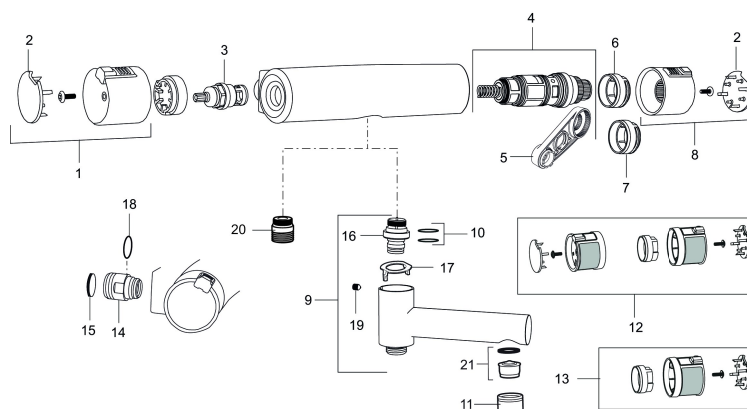

PRODUKTBESKRIVELSE

Termostatarmatur, Mora MMIX T5

Mora MMIX kombinerer et formsmukt og ergonomisk design med et energieffektivt indre. Designet er præget af en kærtegnende bølgede geometri og formidler en tidløs og sammenhængende stil gennem hele serien. Vores unikke miljøkoncept EcoSafe™ ligger til grund for udviklingsarbejdet og bidrager til et lavt energiforbrug og langsigtede miljøsyn.

Artikel-nummer: 731150

VVS: 722707104

Reservedelsliste

NR.	ART.NO	VVS	BESKRIVELSE
1	409353.AA	745148460	Åben-lukkegreb, komplet, krom
1	409353.0011AA	745148461	Åben-lukkegreb, komplet, krom/sort
2	409358.AA	745148480	Dæksel, krom
2	409358.0011AA	745148481	Dæksel, sort
3	409354.AA	745148396	Keramisk topsstykke
4	409355.AE	745148450	Reguleringsenhed, komplet med serviceværktøj
5	891096.AE	745148405	Serviceværktøj
6	409363.AE	745148488	Skoldningssikringsring, (standard)
7	409364.AE	745148489	Skoldningssikringsring, (max 42°)
8	409352.AA	745148470	Temperaturgreb, komplet, krom
8	409352.0011AA	745148471	Temperaturgreb, komplet, krom/sort
9	409356	728080504	Kartud, krom
10	209519.AE	745137931	O-ringe
11	131415.AE		Perlatorhylster M24 udv., 15 mm, krom
12	409370.AA		Ombygningskit, Care, sort/krom, butikspakket
12	409370.0085AA		Ombygningskit, Care, lime/sort, butikspakket

NR.	ART.NO	VVS	BESKRIVELSE
12	409370.0095AE		Ombygningskit, Care, rød/sort
13	409440.AE		Ombygningskit, med låst temp. stop, Care, krom
14	409360.AA		Omløber (150 c/c)
14	409361.AE		Omløber (160 c/c)
15	409359.AA		Filtersæt
16	409366.AE		Nippel M18x1 m. o-ring
17	129154.AE		Spærrering
18	129131.AE		O-ring (18,1 x 1,6), 2 stk.
19	708655.AE		Låseskrue
20	409365.AE		Udløbsnippel M18x1-G1/2
21	139783.AE		Strålesamlerindsats, 20-24 l/min ved 3 bar