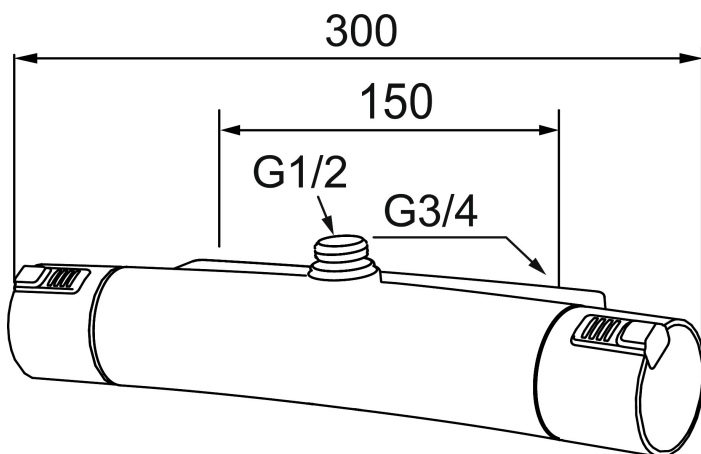

Termostatarmatur, Mora MMIX T5

Mora MMIX kombinerer et formsmukt og ergonomisk design med et energieffektivt indre. Designet er præget af en kærtegnende bølgende geometri og formidler en tidløs og sammenhængende stil gennem hele serien. Vores unikke miljøkoncept EcoSafe™ ligger til grund for udviklingsarbejdet og bidrager til et lavt energiforbrug og langsigtede miljøsyn.

Artikel-nummer: 731150 VVS: 722707104

Beskrivelse: Krom

Unikke egenskaber

Tilbageløbssikring 

- Unik tryk- og temperaturstyring.
- ½ op.
- Snavsfilter rundt om reguleringsindsatsen.
- Skoldningssikring v/38°C.
- Eco stop.
- Lead Free (blyfri).
- Kontraventiler.
- 150-153 c/c.
- Safe Touch - Sørger for at termostatens overflade aldrig bliver brandvarm.
- 5 års Kalk- og Temperaturgaranti.

NR.	ART.NO	VVS	BESKRIVELSE
12	409370.0095AE		Ombygningskit, Care, rød/sort
13	409440.AE		Ombygningskit, med låst temp. stop, Care, krom
14	409360.AA		Omløber (150 c/c)
14	409361.AE		Omløber (160 c/c)
15	409359.AA		Filtersæt
16	409366.AE		Nippel M18x1 m. o-ring
17	129154.AE		Spærrering
18	129131.AE		O-ring (18,1 x 1,6), 2 stk.
19	708655.AE		Låseskrue
20	409365.AE		Udløbsnippel M18x1-G1/2
21	139783.AE		Strålesamlerindsats, 20-24 l/min ved 3 bar