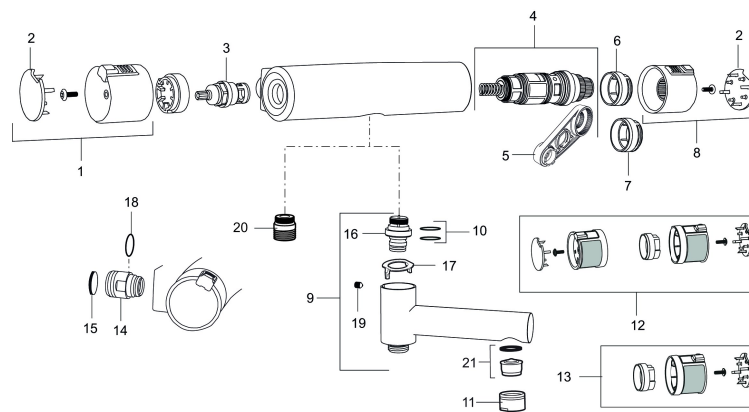

TUOTEKUVAUS

Mora MMIX T5 Care termostaatti-suihkuhana

Mora MMIX:ssä kaunislinjainen ja ergonominen muotoilu yhdistyy energiatehokkaaseen sisäosaan. Muotoilua leimaa hivelevän kaunis aaltoileva geometria, joka tekee koko sarjasta ajattoman tyylikkään. Kehitystyö perustuu ainutlaatuihin EcoSafe™-ympäristökonseptiimme, joka säästää energiaa ja edistää pitkäjänteistä ympäristöajattelua.

Tuote-nro: 731102

LVI: 6360641

Varaosalistaus

NRO.	MA-NRO	LVI	KUVAUS
1	409353.AA	6432022	Vesimäärän säätökahva, myymäläpakattu, kromattu
1	409353.0011AA		Vesimäärän säätökahva, myymäläpakattu, kromi/musta
2	409358.AA		Päätäkansi, kromattu, myymäläpakattu
2	409358.0011AA		Päätäkansi, musta, myymäläpakattu
3	409354.AA	6432019	Käyttöventtiili, keraaminen, myymäläpakattu
4	409355.AE	6432023	Lämmönsäätöosa, täydellinen, huoltotyökaluin
5	891096.AE	6432025	Huoltotyökalu
6	409363.AE		Polttamissuojarengas, (vakio)
7	409364.AE		Polttamissuojarengas, (Max 42°)
8	409352.AA	6532021	Lämmönsäätökahva, myymäläpakattu, kromattu
8	409352.0011AA	6432054	Lämmönsäätökahva, myymäläpakattu, kromi/musta
9	409356	6569869	Vaihdinjuoksuputki, täydellinen
10	209519.AE		O-rengas
11	131415.AE	6561143	Poresuuttimen hylsy M24 ulk, 15 mm, kromattu
12	409370.AA	6432137	Care säätökahvat, musta/kromi
12	409370.0085AA	6432134	Care säätökahvat, lime/musta