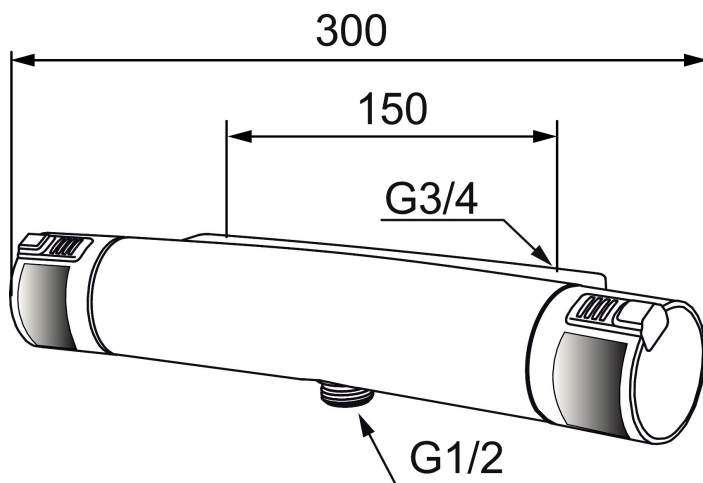

Mora MMIX T5 Care termostaatti-suihkuhana

Mora MMIX:ssä kaunislinjainen ja ergonominen muotoilu yhdistyy energiatehokkaaseen sisäosaan. Muotoilua leimaa hivelevän kaunis aaltoileva geometria, joka tekee koko sarjasta ajattoman tyylikkään. Kehitystyö perustuu ainutlaatuiseseen EcoSafe™-ympäristökonseptiimme, joka säästää energiaa ja edistää pitkäjänteistä ympäristöajattelua.

Tuote-nro: 731102 **LVI:** 6360641

Kuvaus: Kromi/musta

Ainutlaatuiset ominaisuudet

- Helppokäyttöisin RH- kahvoin
- Liitos alas
- Paineentasajalla täydennetty termostaattitoiminto
- Imusuojattu EU-standardin SS-EN 1717 mukaan
- Eco-vesimäärän säästötoiminto
- Turvanuppi + 38°C ja 42°C
- Lead Free, lyijyttömät materiaalit
- Ääniluokka 1
- Painehäviö 250 kPa - 0,2 l/s

TUOTEKUVAUS

Mora MMIX T5 Care termostaatti-suihkuhana

Mora MMIX:ssä kaunislinjainen ja ergonominen muotoilu yhdistyy energiatehokkaaseen sisäosaan. Muotoilua leimaa hivelevän kaunis aaltoileva geometria, joka tekee koko sarjasta ajattoman tyylikkään. Kehitystyö perustuu ainutlaatuihin EcoSafe™-ympäristökonseptiimme, joka säästää energiaa ja edistää pitkäjänteistä ympäristöajattelua.