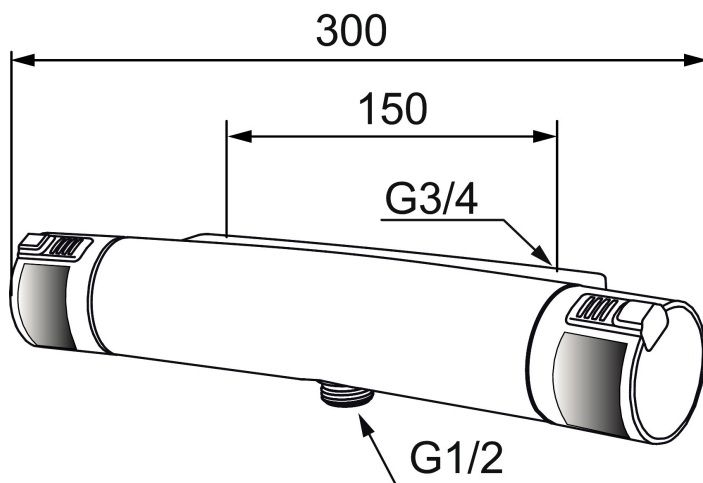

Termostatarmatur, Mora MMIX T5 Care

Artikel-nummer: 731102 VVS: 722706324

Beskrivelse: Krom/sort

- Unik tryk- og temperaturstyring.
- ½ ned.
- Handicapvenligt.
- Snavsfilter rundt om reguleringsindsatsen.
- Skoldningssikring v/38°C og v/42°C.
- Eco stop.
- Kontraventiler.
- Lead Free (blyfri).
- 150-153 c/c.
- Safe Touch - Sørger for at termostatens overflade aldrig bliver brandvarm.
- 5 års Kalk- og Temperaturgaranti.

Unikke egenskaber

Tilbageløbssikring 

PRODUKTBESKRIVELSE

Termostatarmatur, Mora MMIX T5 Care

Artikel-nummer: 731102

VVS: 722706324

Reservedelsliste

NR.	FMM-NR	VVS	BESKRIVELSE
1	409353.AA	745148460	Åben-lukkegreb, komplet, krom
1	409353.0011AA	745148461	Åben-lukkegreb, komplet, krom/sort
2	409358.AA	745148480	Dæksel, krom
2	409358.0011AA	745148481	Dæksel, sort
3	409354.AA	745148396	Keramisk topsstykke
4	409355.AE	745148450	Reguleringsenhed, komplet med serviceværktøj
5	891096.AE	745148405	Serviceværktøj
6	409363.AE	745148488	Skoldningssikringsring, (standard)
7	409364.AE	745148489	Skoldningssikringsring, (max 42°)
8	409352.AA	745148470	Temperaturgreb, komplet, krom
8	409352.0011AA	745148471	Temperaturgreb, komplet, krom/sort
9	409356	728080504	Kartud, krom
10	209519.AE	745137931	O-ringe
11	131415.AE		Perlatorhylster M24 udv., 15 mm, krom
12	409370.AA		Ombygningskit, Care, sort/krom, butikspakket
12	409370.0085AA		Ombygningskit, Care, lime/sort, butikspakket
12	409370.0095AE		Ombygningskit, Care, rød/sort
13	409440.AE		Ombygningskit, med låst temp. stop, Care, krom
14	409360.AA		Omløber (150 c/c)
14	409361.AE		Omløber (160 c/c)