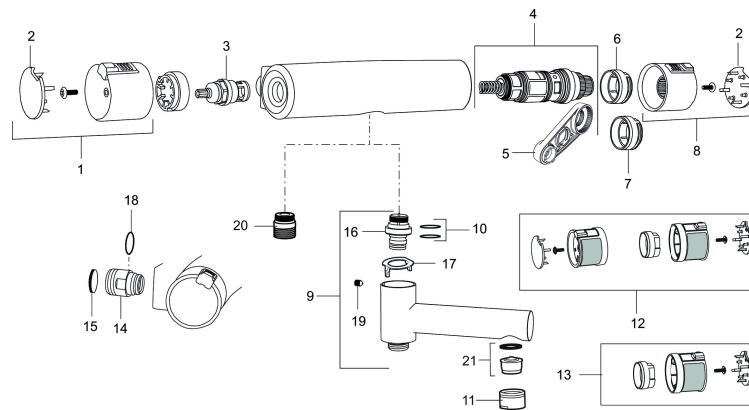

TUOTEKUVAUS

Mora MMIX T5 Care termostaatti-suihkuhana

Mora MMIX:ssä kaunislinjainen ja ergonominen muotoilu yhdistyy energiatehokkaaseen sisäosaan. Muotoilua leimaa hivelevän kaunis aaltoileva geometria, joka tekee koko sarjasta ajattoman tyylikkään. Kehitystyö perustuu ainutlaatuihin EcoSafe™-ympäristökonseptiimme, joka säästää energiaa ja edistää pitkäjänteistä ympäristöajattelua.

Tuote-nro: 731102.0085

LVI: 6360642

Varaosalistaus

NRO.	MA-NRO	LVI	KUVAUS
1	409353.AA	6432022	Vesimäärän säätökahva, myymäläpakattu, kromattu
1	409353.0011AA		Vesimäärän säätökahva, myymäläpakattu, kromi/musta
2	409358.AA		Päätäkansi, kromattu, myymäläpakattu
2	409358.0011AA		Päätäkansi, musta, myymäläpakattu
3	409354.AA	6432019	Käyttöventtiili, keraaminen, myymäläpakattu
4	409355.AE	6432023	Lämmönsäätöosa, täydellinen, huoltotyökaluin
5	891096.AE	6432025	Huoltotyökalu
6	409363.AE		Polttamissuojarengas, (vakio)
7	409364.AE		Polttamissuojarengas, (Max 42°)
8	409352.AA	6532021	Lämmönsäätökahva, myymäläpakattu, kromattu
8	409352.0011AA	6432054	Lämmönsäätökahva, myymäläpakattu, kromi/musta
9	409356	6569869	Vaihdinjuoksuputki, täydellinen
10	209519.AE		O-rengas
11	131415.AE	6561143	Poresuuttimen hylsy M24 ulk, 15 mm, kromattu
12	409370.AA	6432137	Care säätökahvat, musta/kromi
12	409370.0085AA	6432134	Care säätökahvat, lime/musta