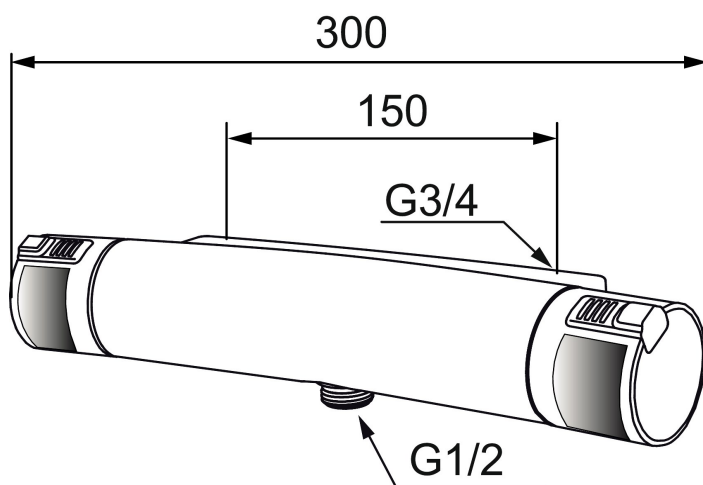

## Mora MMIX T5 Care termostaatti-suihkuhana

Mora MMIX:ssä kaunislinjainen ja ergonominen muotoilu yhdistyy energiatehokkaaseen sisäosaan. Muotoilua leimaa hivelevän kaunis aaltoileva geometria, joka tekee koko sarjasta ajattoman tyylikkään. Kehitystyö perustuu ainutlaatuiseseen EcoSafe™-ympäristökonseptiimme, joka säästää energiaa ja edistää pitkäjänteistä ympäristöajattelua.

**Tuote-nro:** 731102.0085 **LVI:** 6360642

**Kuvaus:** Kromi/lime

Ainutlaatuiset ominaisuudet

- RH- kahvoin
- Paineentasaajalla täydennetty termostaattitoiminto
- Imusuojattu EU-standardin SS-EN 1717 mukaan
- Eco-vesimäärän säästötoiminto
- Turvanuppi + 38°C ja 42°C
- Lead Free, lyijyttömät materiaalit
- Ääniluokka 1
- Painehäviö 270 kPa - 0,3 l/s juoksuputki, 230 kPa - 0,2 l/s suihku