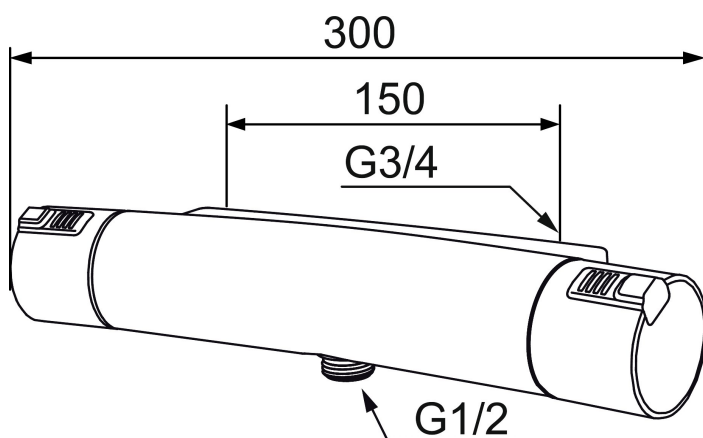

Unikke egenskaber

Tilbageløbssikring

- Unik tryk- og temperaturstyring.
- ½ ned.
- Snavsfilter rundt om reguleringsindsatsen.
- Skoldningssikring v/38°C.
- Eco stop.
- Lead Free (blyfri).
- Kontraventiler.
- 150-153 c/c.
- Safe Touch - Sørger for at termostatsens overflade aldrig bliver brandvarm.
- 5 års Kalk- og Temperaturgaranti.