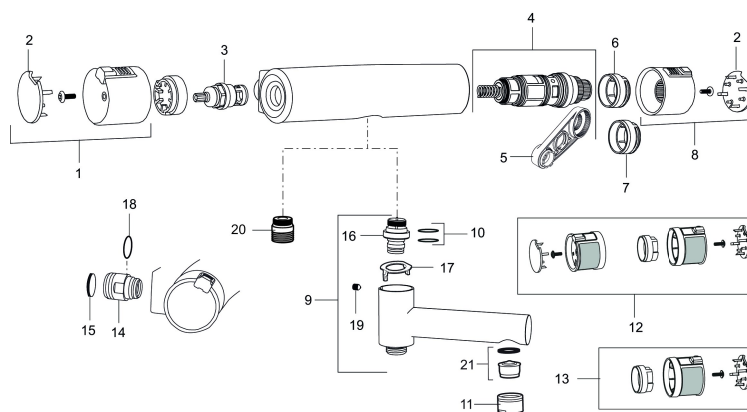

**Artikel-nummer:** 731100

**VVS:** 722706104

**Reservedelsliste**

NR.	ART.NO	VVS	BESKRIVELSE
1	409353.AA	745148460	Åben-lukkegreb, komplet, krom
1	409353.0011AA	745148461	Åben-lukkegreb, komplet, krom/sort
2	409358.AA	745148480	Dæksel, krom
2	409358.0011AA	745148481	Dæksel, sort
3	409354.AA	745148396	Keramisk topsstykke
4	409355.AE	745148450	Reguleringsenhed, komplet med serviceværktøj
5	891096.AE	745148405	Serviceværktøj
6	409363.AE	745148488	Skoldningssikringsring, (standard)
7	409364.AE	745148489	Skoldningssikringsring, (max 42°)
8	409352.AA	745148470	Temperaturgreb, komplet, krom
8	409352.0011AA	745148471	Temperaturgreb, komplet, krom/sort
9	409356	728080504	Kartud, krom
10	209519.AE	745137931	O-ringe
11	131415.AE		Perlatorhylster M24 udv., 15 mm, krom
12	409370.AA		Ombygningskit, Care, sort/krom, butikspakket
12	409370.0085AA		Ombygningskit, Care, lime/sort, butikspakket

NR.	ART.NO	VVS	BESKRIVELSE
12	409370.0095AE		Ombygningskit, Care, rød/sort
13	409440.AE		Ombygningskit, med låst temp. stop, Care, krom
14	409360.AA		Omløber (150 c/c)
14	409361.AE		Omløber (160 c/c)
15	409359.AA		Filtersæt
16	409366.AE		Nippel M18x1 m. o-ring
17	129154.AE		Spærrering
18	129131.AE		O-ring (18,1 x 1,6), 2 stk.
19	708655.AE		Låseskrue
20	409365.AE		Udløbsnippel M18x1-G1/2
21	139783.AE		Strålesamlerindsats, 20-24 l/min ved 3 bar