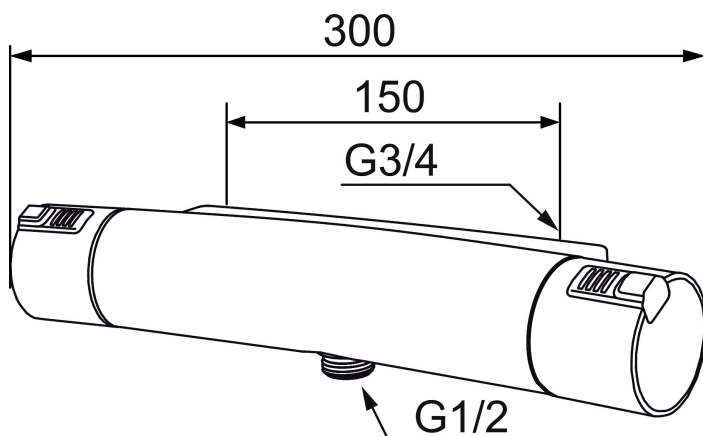

Mora MMIX T5 termostaattisuihkuhana

Mora MMIX:ssä kaunislinjainen ja ergonominen muotoilu yhdistyy energiatehokkaaseen sisäosaan. Muotoilua leimaa hivelevän kaunis aaltoileva geometria, joka tekee koko sarjasta ajattoman tyylikkään. Kehitystyö perustuu ainutlaatuiseseen EcoSafe™-ympäristökonseptiimme, joka säästää energiaa ja edistää pitkäjänteistä ympäristöajattelua.

Tuote-nro: 731100.0011 **LVI:** 6360636

Kuvaus: Kromi/musta

Ainutlaatuiset ominaisuudet

- Liitos alas
- Paineentasajalla täydennetty termostaattitoiminto
- Imusuojattu EU-standardin SS-EN 1717 mukaan
- Eco-vesimäärän säästötoiminto
- Turvanuppi + 38°C
- Lead Free, lyijyttömät materiaalit
- Ääniluokka 1

TUOTEKUVAUS

Mora MMIX T5 termostaattisuihkuhana

Mora MMIX:ssä kaunislinjainen ja ergonominen muotoilu yhdistyy energiatehokkaaseen sisäosaan. Muotoilua leimaa hivelevän kaunis aaltoileva geometria, joka tekee koko sarjasta ajattoman tyylikkään. Kehitystyö perustuu ainutlaatuisen EcoSafe™-ympäristökonseptiimme, joka säästää energiaa ja edistää pitkäjänteistä ympäristöajattelua.