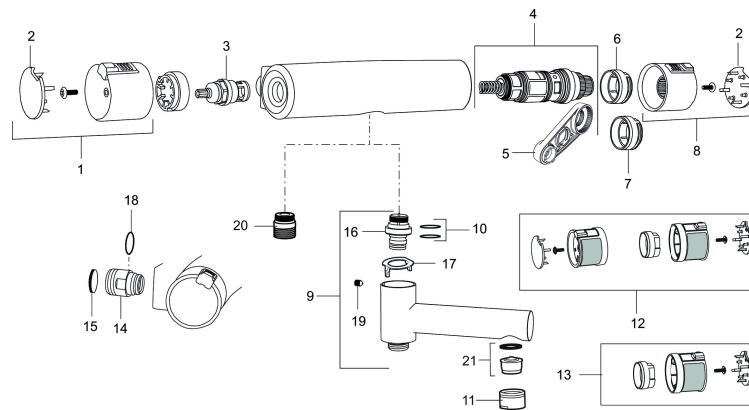

TUOTEKUVAUS

Mora MMIX T5 termostaattisuihkuhana

Mora MMIX:ssä kaunislinjainen ja ergonominen muotoilu yhdistyy energiatehokkaaseen sisäosaan. Muotoilua leimaa hivelevän kaunis aaltoileva geometria, joka tekee koko sarjasta ajattoman tyylikkään. Kehitystyö perustuu ainutlaatuisen EcoSafe™-ympäristökonseptiimme, joka säästää energiaa ja edistää pitkäjänteistä ympäristöajattelua.

Tuote-nro: 731100.0011

LVI: 6360636

Varaosalistaus

NRO.	MA-NRO	LVI	KUVAUS
1	409353.AA	6432022	Vesimäärän säätökahva, myymäläpakattu, kromattu
1	409353.0011AA		Vesimäärän säätökahva, myymäläpakattu, kromi/musta
2	409358.AA		Päätäkansi, kromattu, myymäläpakattu
2	409358.0011AA		Päätäkansi, musta, myymäläpakattu
3	409354.AA	6432019	Käyttöventtiili, keraaminen, myymäläpakattu
4	409355.AE	6432023	Lämmönsäätöosa, täydellinen, huoltotyökaluin
5	891096.AE	6432025	Huoltotyökalu
6	409363.AE		Polttamissuojarengas, (vakio)
7	409364.AE		Polttamissuojarengas, (Max 42°)
8	409352.AA	6532021	Lämmönsäätökahva, myymäläpakattu, kromattu
8	409352.0011AA	6432054	Lämmönsäätökahva, myymäläpakattu, kromi/musta
9	409356	6569869	Vaihdinjuoksuputki, täydellinen
10	209519.AE		O-rengas
11	131415.AE	6561143	Poresuuttimen hylsy M24 ulk, 15 mm, kromattu
12	409370.AA	6432137	Care säätökahvat, musta/kromi
12	409370.0085AA	6432134	Care säätökahvat, lime/musta