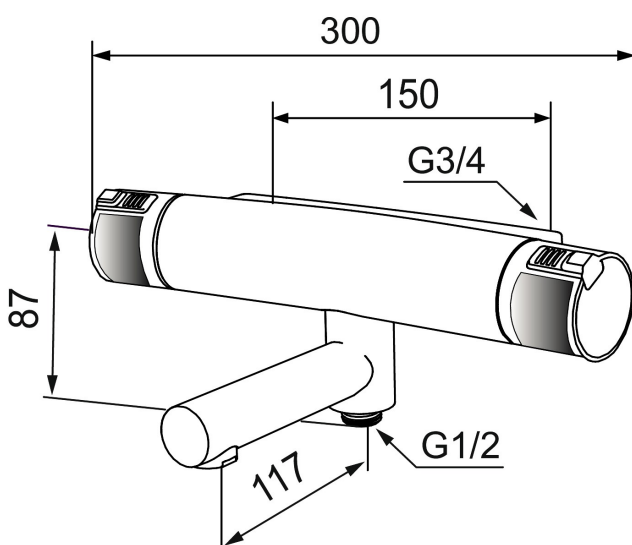

Mora MMIX T5 termostaattikylypyhana

Mora MMIX:ssä kaunislinjainen ja ergonominen muotoilu yhdistyy energiatehokkaaseen sisäosaan. Muotoilua leimaa hivelevän kaunis aaltoileva geometria, joka tekee koko sarjasta ajattoman tyylikkään. Kehitystyö perustuu ainutlaatuiseseen EcoSafe™-ympäristökonseptiimme, joka säästää energiaa ja edistää pitkäjänteistä ympäristöajattelua.

Tuote-nro: 730102.0085 **LVI:** 6360639

Kuvaus: Kromi/lime

Ainutlaatuiset ominaisuudet

- RH- kahvoin
- Sivulle kääntyvä juoksuputki sisään rakennetuin suihkuvaihtimin
- Paineentasajalla täydennetty termostaattitoiminto
- Imusuojattu EU-standardin SS-EN 1717 mukaan
- Eco-vesimäärän säästötoiminto
- Turvanuppi + 38°C ja 42°C
- Lead Free, lyijyttömät materiaalit
- Ääniluokka 1
- Painehäviö 270 kPa - 0,3 l/s juoksuputki, 230 kPa - 0,2 l/s suihku

TUOTEKUVAUS

Mora MMIX T5 termostaattikylpyhana

Mora MMIX:ssä kaunislinjainen ja ergonominen muotoilu yhdistyy energiatehokkaaseen sisäosaan. Muotoilua leimaa hivelevän kaunis aaltoileva geometria, joka tekee koko sarjasta ajattoman tyylikkään. Kehitystyö perustuu ainutlaatuihin EcoSafe™-ympäristökonseptiimme, joka säästää energiaa ja edistää pitkäjänteistä ympäristöajattelua.