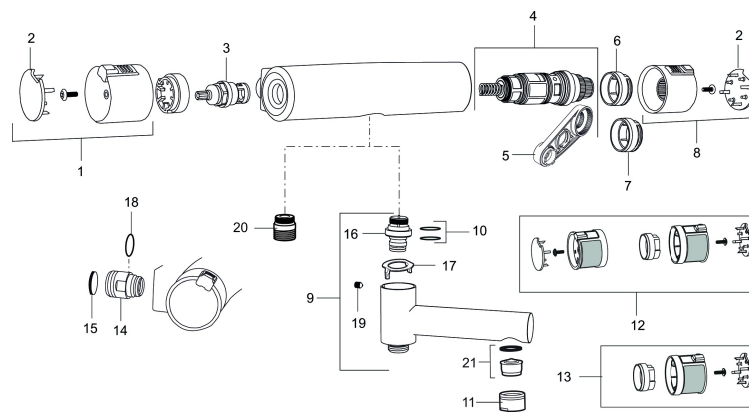

TUOTEKUVAUS

Mora MMIX T5 termostaattikylpyhana

Mora MMIX:ssä kaunislinjainen ja ergonominen muotoilu yhdistyy energiatehokkaaseen sisäosaan. Muotoilua leimaa hivelevän kaunis aaltoileva geometria, joka tekee koko sarjasta ajattoman tyylikkään. Kehitystyö perustuu ainutlaatuihin EcoSafe™-ympäristökonseptiimme, joka säästää energiaa ja edistää pitkäjänteistä ympäristöajattelua.

Tuote-nro: 730102.0085

LVI: 6360639

Varaosalistaus

NRO.	MA-NRO	LVI	KUVAUS
1	409353.AA	6432022	Vesimäärän säätökahva, myymäläpakattu, kromattu
1	409353.0011AA		Vesimäärän säätökahva, myymäläpakattu, kromi/musta
2	409358.AA		Päätäkansi, kromattu, myymäläpakattu
2	409358.0011AA		Päätäkansi, musta, myymäläpakattu
3	409354.AA	6432019	Käyttöventtiili, keraaminen, myymäläpakattu
4	409355.AE	6432023	Lämmönsäätöosa, täydellinen, huoltotyökaluin
5	891096.AE	6432025	Huoltotyökalu
6	409363.AE		Polttamissuojarengas, (vakio)
7	409364.AE		Polttamissuojarengas, (Max 42°)
8	409352.AA	6532021	Lämmönsäätökahva, myymäläpakattu, kromattu
8	409352.0011AA	6432054	Lämmönsäätökahva, myymäläpakattu, kromi/musta
9	409356	6569869	Vaihdinjuoksuputki, täydellinen
10	209519.AE		O-rengas
11	131415.AE	6561143	Poresuuttimen hylsy M24 ulk, 15 mm, kromattu
12	409370.AA	6432137	Care säätökahvat, musta/kromi
12	409370.0085AA	6432134	Care säätökahvat, lime/musta