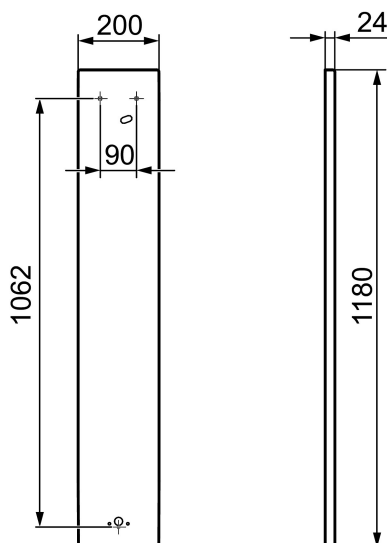

## Tronic montagepaneel Marlan

Artikelnummer: 729490

Omschrijving: Kleurgroep Mondimix

- Let op! Tronic Compact niet meegeleverd
- Montagepaneel voor opbouw van de elektronische douchekop Mora Tronic Compact
- Maakt een voordelige sanering van oudere systemen mogelijk zonder breek- en betegelwerk. Boorgaten en restanten van oude installatie worden simpelweg afgedekt
- Gemaakt van mineraal composietmateriaal Marlan® – daardoor op de millimeter exact aanpasbaar
- Optionele andere kleuren en afmetingen op aanvraag
- Aansluiting van de douchekop opbouw van boven
- Te gebruiken met aansluitset 729486.AE