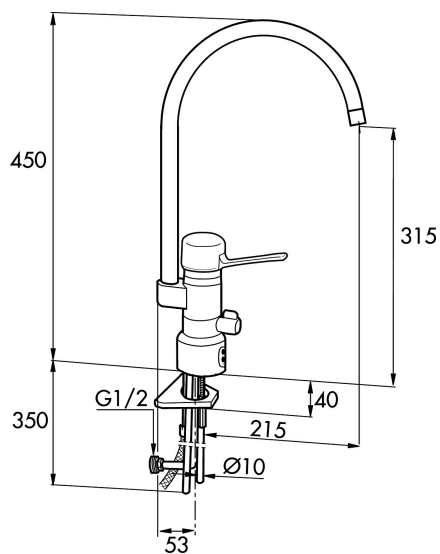

## Mora Temp Duo Spültisch Einhebelmischer / elektronisch gesteuerte Armatur

Artikel-Nr.: 722001

Ausführung: Chrom

- **Ausgelaufen 2013**
- Standard Einhebelmischer mit ESS
- Elektronische Armatur mit Voreinstellung für Volumenstrom und Temperatur
- Batteriebetrieb 6 V Mignon (AA)
- Wassertemperatur und Wassermenge ist voreingestellt
- Mit High Wave Schwenkauslauf 120°
- Mit zusätzlichem Anschluss für Geschirrspüler
- Umstellbar kaltes/warmes Wasser
- Lochdurchmesser Ø29-35 mm