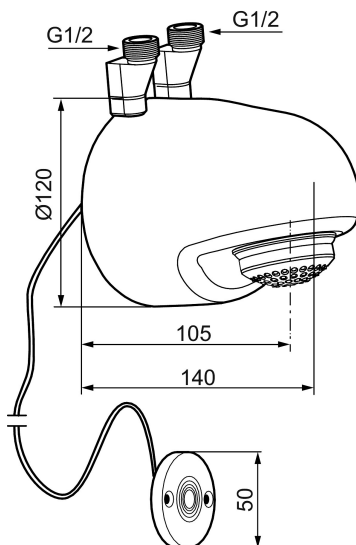

Unique characteristics

Mora Tronic Compact Duschkopf Thermostat, Aufputz

Artikel-Nr.: 720256

Ausführung: Netz/Batteriebetrieb, Wasseranschluss Aufputz

- **Ausgelaufen 2019**
- Mit Legionellenschutz Legio Safe zur thermischen Desinfektion
- Kompakte Bauform mit integriertem Magnetventil, Thermostat und Vorabsperungen
- Hohe hygienische Sicherheit durch fast vollständige Vermeidung von Stagnationswasser
- Wahlweise Batterie oder Netzbetrieb 9V (optional als Zubehör)
- Automatische Hygienespülung optional verfügbar (auch Nachrüstung)
- Programmierung der Laufzeit von 10-60Sek. über Taster
- Aerosolarmes Strahlbild ohne Luftbeimischung
- Thermostatischer Schutz vor Verbrühungen
- Geringer Wasserverbrauch 9 l/min (optional 6 l/min)
- Strahlwinkel +/- 5° verstellbar
- Duschsieb mit EASY-CLEAN zur Vermeidung von Kalkablagerungen
- Zertifiziert nach DIN EN 15091
- Bei Netzbetrieb 8m vorkonfektioniertes Anschlusskabel inkl.