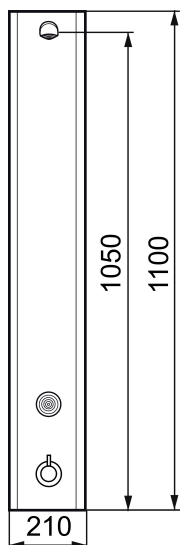

## Mora Tronic Duschpaneel mit Thermostatfunktion und Anschluss nach hinten

Artikel-Nr.: 720251

Ausführung: Edelstahl

- **Ausgelaufen 2019**
- Mit Legionellenschutz Legio Safe zur thermischen Desinfektion
- Mit Hygienespülung
- Durchflussbegrenzer 12 l/min
- Bedienung mit Druckknopf
- Programmierbarer Berührungsknopf 10-60 s
- Strahlwinkel +/-5°
- Batteriebetrieb vorbereitet
- **Wahlweise Batterie oder Netzbetrieb**
- Zertifiziert nach DIN EN 15091
- Bei Netzbetrieb inkl. 8m vorkonfektioniertem Anschlusskabel