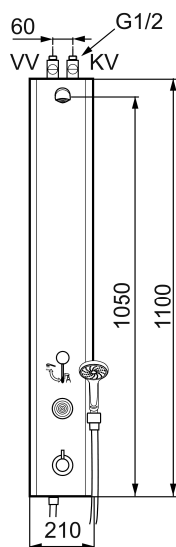

## Mora Tronic Duschpaneel mit Thermostatfunktion und Anschluss nach oben

Artikel-Nr.: 720243

Ausführung: Edelstahl

- **Ausgelaufen 2019**
- Mit Legionellenschutz Legio Safe zur thermischen Desinfektion
- Mit Handdusche und Schlauch
- Mit Hygienespülung
- Durchflussbegrenzer 12 l/min
- Bedienung mit Druckknopf
- Programmierbarer Berührungsknopf 10-60 s
- Strahlwinkel +/-5°
- Batteriebetrieb vorbereitet
- **Wahlweise Batterie oder Netzbetrieb**
- Zertifiziert nach DIN EN 15091
- Bei Netzbetrieb inkl. 8m vorkonfektioniertem Anschlusskabel