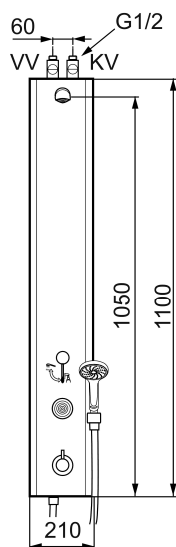

## Mora Tronic Duschpaneel mit Thermostatfunktion und Anschluss nach oben

Artikel-Nr.: 720243

Ausführung: Edelstahl

- **Ausgelaufen 2019**
- Mit Legionellenschutz Legio Safe zur thermischen Desinfektion
- Mit Handdusche und Schlauch
- Mit Hygienespülung
- Durchflussbegrenzer 12 l/min
- Bedienung mit Druckknopf
- Programmierbarer Berührungsknopf 10-60 s
- Strahlwinkel +/-5°
- Batteriebetrieb vorbereitet
- **Wahlweise Batterie oder Netzbetrieb**
- Zertifiziert nach DIN EN 15091
- Bei Netzbetrieb inkl. 8m vorkonfektioniertem Anschlusskabel

# Mora Tronic Duschpaneel mit Thermostatfunktion und Anschluss nach oben

Artikel-Nr.: 720243

## Ersatzteilliste

NO.	ART.NR	AUSFÜHRUNG
1	729247.AE	Duschkopf, kompl.
2	729303.AE	Einsatz Duschkopf kompl.
3	729241.AE	Umsteller
4	729122.AE	Hebel, komplett
5	729436.AE	Taster, 9V
6	729431.AE	Magnetventil 9V
7	S600134	Batterie
8	708075.AE	Temperaturhandrad, komplett
9	708078.AE	Anschlagring
10	708042.AE	Thermostateinsatz
10	719169.AE	Thermostatkartusche, für Legionellenschutz
11	129380.AE	Rückschlagventil, 2 Stk
12	729292.AE	Anschlusskabel für Netzantrieb

NO.	ART.NR	AUSFÜHRUNG
13	130370	Handbrause
14	139835.AE	Duschschlauch 1750 mm, chrom
15	729438.AE	Ersatzteilset, bestehend aus Taster, Batterien, Magnetventil und Übergang
16	729279.AE	Box, kompl. für Batterieanschluss