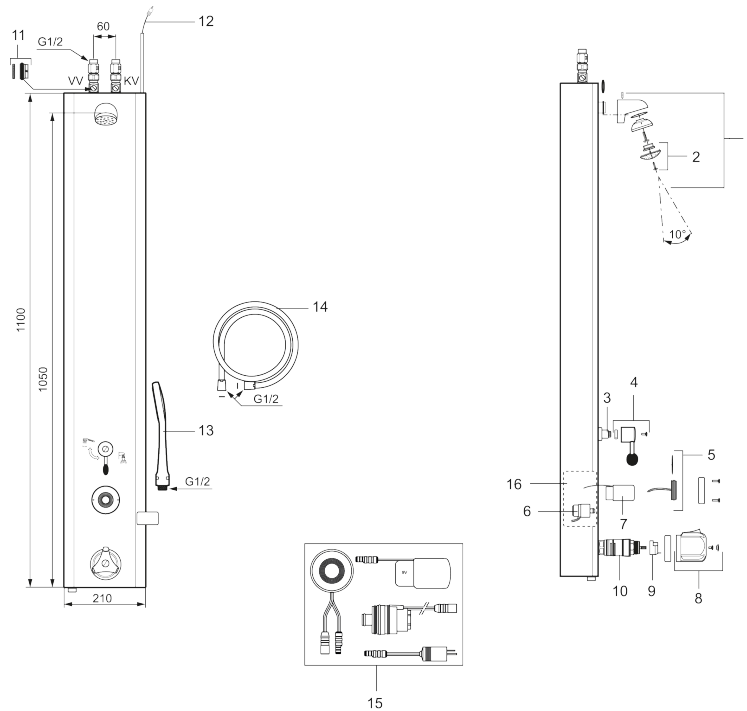

## Mora Tronic Duschpaneel mit Thermostatfunktion und Anschluss nach oben

Artikel-Nr.: 720243

Ausführung: Edelstahl

- **Ausgelaufen 2019**
- Mit Legionellenschutz Legio Safe zur thermischen Desinfektion
- Mit Handdusche und Schlauch
- Mit Hygienespülung
- Durchflussbegrenzer 12 l/min
- Bedienung mit Druckknopf
- Programmierbarer Berührungsknopf 10-60 s
- Strahlwinkel +/-5°
- Batteriebetrieb vorbereitet
- **Wahlweise Batterie oder Netzbetrieb**
- Zertifiziert nach DIN EN 15091
- Bei Netzbetrieb inkl. 8m vorkonfektioniertem Anschlusskabel

# Mora Tronic Duschpaneel mit Thermostatfunktion und Anschluss nach oben

Artikel-Nr.: 720243

## Ersatzteilliste

NO.	ART.NR	AUSFÜHRUNG
1	729247.AE	Duschkopf, kompl.
2	729303.AE	Einsatz Duschkopf kompl.
3	729241.AE	Umsteller
4	729122.AE	Hebel, komplett
5	729436.AE	Taster, 9V
6	729431.AE	Magnetventil 9V
7	S600134	Batterie
8	708075.AE	Temperaturhandrad, komplett
9	708078.AE	Anschlagring
10	708042.AE	Thermostateinsatz
10	719169.AE	Thermostatkartusche, für Legionellenschutz
11	129380.AE	Rückschlagventil, 2 Stk
12	729292.AE	Anschlusskabel für Netzantrieb

NO.	ART.NR	AUSFÜHRUNG
13	130370	Handbrause
14	139835.AE	Duschschlauch 1750 mm, chrom
15	729438.AE	Ersatzteilset, bestehend aus Taster, Batterien, Magnetventil und Übergang
16	729279.AE	Box, kompl. für Batterieanschluss