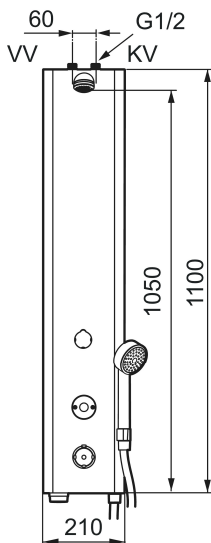

## Mora Tronic suihkupaneeli WMS, termostaatein

Tuote-nro: 720176 LVI: 6360705

Kuvaus: Verkkokäyttö (ei sis muuntajaa), sis. 10m jatkokaappelin

- Termostaattitoiminnolla
- Verkkokäyttö (ei sis muuntajaa) Sisältää adapterin ja 5m jatkokaappelin
- Liitos ylös G1/2". Sis. palloventtiilin
- Magneettiventtiilein ja suodattimin
- Varustettu kuuman veden hygienoahuuhtelumahdollisuudella esim. legionellaa vastaan
- Stainless look
- Hana voidaan sulkea magneettiventtiilin kautta esim. siivousta varten
- Virtaaman rajoitin 9l/min
- Alhainen virrankulutus - pitkä pariston käyttöikä
- Imusuojattu EU-standardin EN1717 mukaan
- Virtaamanaaika-katkaisu turvatoiminto estämään tulvimista, max 5 minuuttia
- Tunnistimen IP-luokka IP67
- Ohjelmoitava käynnistyspainike. Huuhteluaika 10-60 sek (tehdasasetus 30 sek)
- Suihkukulma säädettävissä +/- 5°