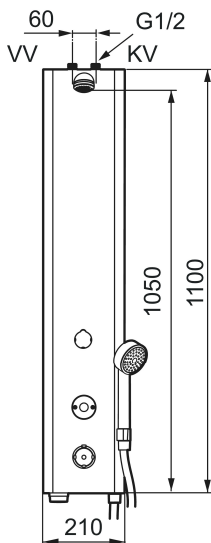

Ainutlaatuiset ominaisuudet

Mora Tronic suihkupaneeli WMS, termostaatein

Tuote-nro: 720176 **LVI:** 6360705

Kuvaus: Verkkokäyttö (ei sis muuntajaa), sis. 10m jatkokaappelin

- Termostaattitoiminnolla
- Verkkokäyttö (ei sis muuntajaa) Sisältää adapterin ja 5m jatkokaappelin
- Liitos ylös G1/2". Sis. palloventtiilin
- Magneettiventtiilein ja suodattimin
- Varustettu kuuman veden hygienoahuuhtelumahdollisuudella esim. legionellaa vastaan
- Stainless look
- Hana voidaan sulkea magneettiventtiilin kautta esim. siivousta varten
- Virtaaman rajoitin 9l/min
- Alhainen virrankulutus - pitkä pariston käyttöikä
- Imusuojattu EU-standardin EN1717 mukaan
- Virtaamanaaika-katkaisu turvatoiminto estämään tulvimista, max 5 minuuttia
- Tunnistimen IP-luokka IP67
- Ohjelmoitava käynnistyspainike. Huuhteluaika 10-60 sek (tehdasasetus 30 sek)
- Suihkukulma säädettävissä +/- 5°

Mora Tronic suihkupaneeli WMS, termostaatein

Tuote-nro: 720176

LVI: 6360705

Varaosalistaus

NRO.	MA-NRO	LVI	KUVAUS
1	729303.AE		Suihkusiivilä täydellinen
2	729512.AE		Liitosletku 0,7 m
3	409417.AA	6430147	Vaihtimen toimiosa (myyntipakattu)
4	729509.AE		Vaihtimen kahva
5	409419.AE	6430144	Termostaattiyksikkö, täydellinen, sis. huoltoavaimen
6	S600222		Lämmönsäätökahva
7	729459.AE		Paristotilan kansi, musta
8	139835.AE	6565020	Suihkuletku 1,75 m
9	130361	6566257	Käsisuihku
10	729514.AE		Virtaamarajoitin jatkuva virtaama 6 l/min 200–600 kPa
10	729511.AE		Virtaamarajoitin jatkuva virtaama 9 l/min at 200–600 kPa
10	729515.AE		Virtaamarajoitin jatkuva virtaama 12 l/min at 200–600 kPa
11	729465.AE	6430142	Ohjausyksikkö
12	S600135	6432264	Paristo
13	S600132	6432261	Verkkoliitäntäosa

NRO.	MA-NRO	LM	KUVAUS
14	729510.AE	6432253	Magneettiventtiili
15	729513.AE		Hose kit, connection behind
16	409364.AE		Polttamissuojarengas, (Max 42°)
17	S600025		Suihkupää täydellinen