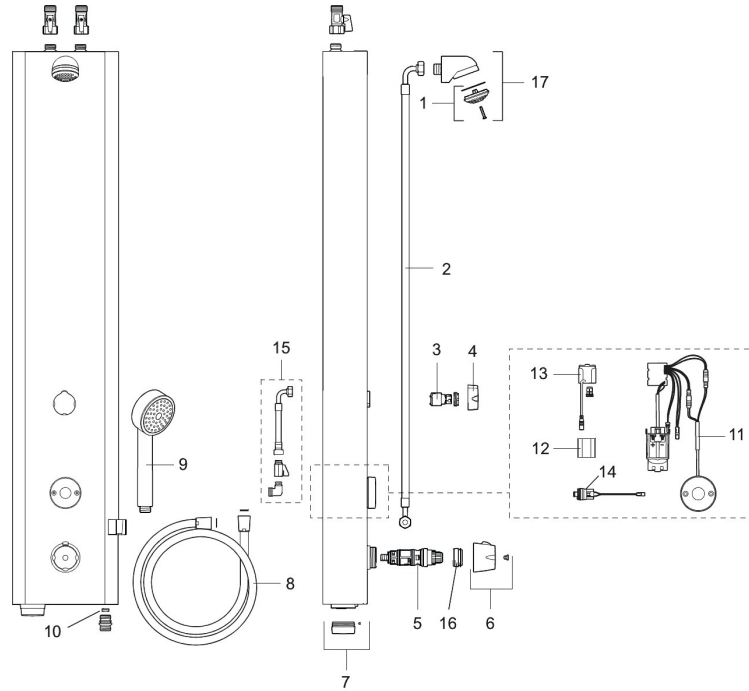

Ainutlaatuiset ominaisuudet

Mora Tronic suihkupaneeli WMS, termostaatein

Tuote-nro: 720176 **LVI:** 6360705

Kuvaus: Verkkokäyttö (ei sis muuntajaa), sis. 10m jatkokaappelin

- Termostaattitoiminnolla
- Verkkokäyttö (ei sis muuntajaa) Sisältää adapterin ja 5m jatkokaappelin
- Liitos ylös G1/2". Sis. palloventtiilin
- Magneettiventtiilein ja suodattimin
- Varustettu kuuman veden hygienoahuuhtelumahdollisuudella esim. legionellaa vastaan
- Stainless look
- Hana voidaan sulkea magneettiventtiilin kautta esim. siivousta varten
- Virtaaman rajoitin 9l/min
- Alhainen virrankulutus - pitkä pariston käyttöikä
- Imusuojattu EU-standardin EN1717 mukaan
- Virtaamanaaika-katkaisu turvatoiminto estämään tulvimista, max 5 minuuttia
- Tunnistimen IP-luokka IP67
- Ohjelmoitava käynnistyspainike. Huuhteluaika 10-60 sek (tehdasasetus 30 sek)
- Suihkukulma säädettävissä +/- 5°

Asennus:

- Verkkovirta asennus vaatii virtalähteen S600129 vaihtoehtoisesti muuntajan S600128

Tronic WMS:

- Huom! Reititin ja liittymä tai sovitin vaaditaan WMS toimintoa varten
- Seuraavat vaihtoehdot saatavilla langattoman verkon avulla Tronic WMS järjestelmään:
- Ohjelmoitava huuhteluaika 10-60 sek (30 sek tehdasasetus)

Mora Tronic suihkupaneeli WMS, termostaatein

Tuote-nro: 720176

LVI: 6360705

Varaosalistaus

NRO.	MA-NRO	LVI	KUVAUS
1	729303.AE		Suihkusiivilä täydellinen
2	729512.AE		Liitosletku 0,7 m
3	409417.AA	6430147	Vaihtimen toimiosa (myyntipakattu)
4	729509.AE		Vaihtimen kahva
5	409419.AE	6430144	Termostaattiyksikkö, täydellinen, sis. huoltoavaimen
6	S600222		Lämmönsäätökahva
7	729459.AE		Paristotilan kansi, musta
8	139835.AE	6565020	Suihkuletku 1,75 m
9	130361	6566257	Käsisuihku
10	729514.AE		Virtaamarajoitin jatkuva virtaama 6 l/min 200–600 kPa
10	729511.AE		Virtaamarajoitin jatkuva virtaama 9 l/min at 200–600 kPa
10	729515.AE		Virtaamarajoitin jatkuva virtaama 12 l/min at 200–600 kPa
11	729465.AE	6430142	Ohjausyksikkö
12	S600135	6432264	Paristo
13	S600132	6432261	Verkkoliitäntäosa