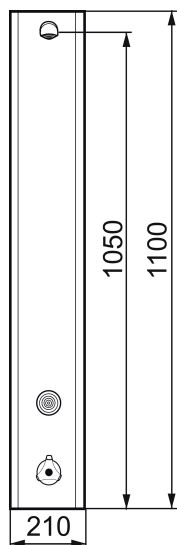

Unique characteristics

Mora Tronic Duschpaneel mit Thermostatfunktion und Anschluss nach hinten

Artikel-Nr.: 720151

Ausführung: Batteriebetrieb

- **Ausgelaufen 2019**
- Mit Durchflussbegrenzer 12 l/min
- Bedienung mit Druckknopf
- Programmierbarer Berührungsknopf 10-60 s
- Strahlwinkel +/-5°
- NETZBETRIEB: Netzteil (nicht enthalten)
- BATTERIEBETRIEB: umrüstbar von Batterie auf Netzbetrieb, Mit 1 Batteri

PRODUCT DESCRIPTION

Mora Tronic Duschpaneel mit Thermostatfunktion und Anschluss nach hinten

Artikel-Nr.: 720151

Ersatzteilliste

NO.	ART.NR	AUSFÜHRUNG
1	729247.AE	Duschkopf, kompl.
2	729303.AE	Einsatz Duschkopf kompl.
3	729241.AE	Umsteller
4	729122.AE	Hebel, komplett
5	729436.AE	Taster, 9V
6	729431.AE	Magnetventil 9V
7	S600134	Batterie
8	708075.AE	Temperaturhandrad, komplett
9	708078.AE	Anschlagring
10	708042.AE	Thermostateinsatz
10	719169.AE	Thermostatkartusche, für Legionellenschutz
11	129380.AE	Rückschlagventil, 2 Stk
12	729292.AE	Anschlusskabel für Netzantrieb

NO.	ART.NR	AUSFÜHRUNG
13	130370	Handbrause
14	139835.AE	Duschschlauch 1750 mm, chrom
15	729438.AE	Ersatzteilset, bestehend aus Taster, Batterien, Magnetventil und Übergang
16	729279.AE	Box, kompl. für Batterieanschluss