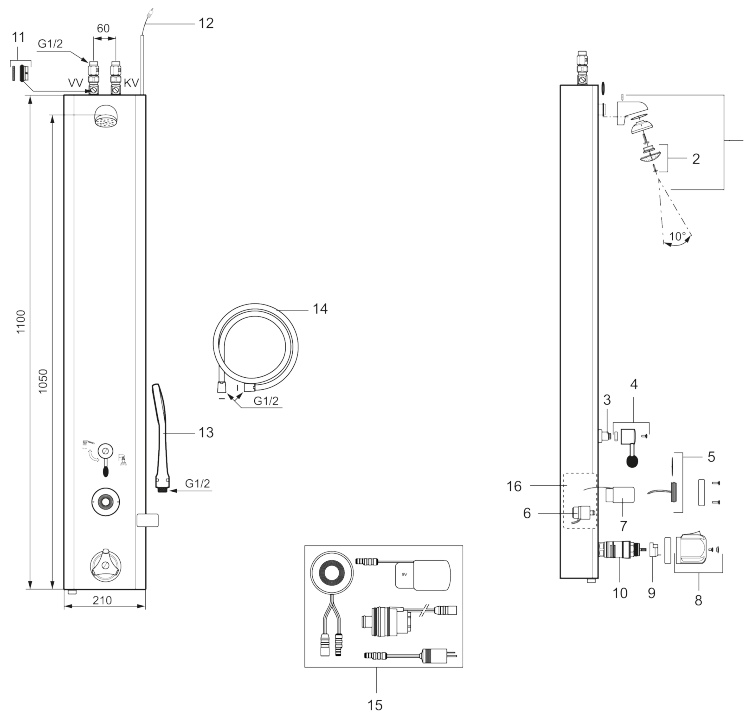

Unique characteristics

Mora Tronic Duschpaneel mit Thermostatfunktion und Anschluss nach hinten

Artikel-Nr.: 720151

Ausführung: Batteriebetrieb

- **Ausgelaufen 2019**
- Mit Durchflussbegrenzer 12 l/min
- Bedienung mit Druckknopf
- Programmierbarer Berührungsknopf 10-60 s
- Strahlwinkel +/-5°
- NETZBETRIEB: Netzteil (nicht enthalten)
- BATTERIEBETRIEB: umrüstbar von Batterie auf Netzbetrieb, Mit 1 Batteri

PRODUCT DESCRIPTION

Mora Tronic Duschpaneel mit Thermostatfunktion und Anschluss nach hinten

Artikel-Nr.: 720151

Ersatzteilliste

NO.	ART.NR	AUSFÜHRUNG
1	729247.AE	Duschkopf, kompl.
2	729303.AE	Einsatz Duschkopf kompl.
3	729241.AE	Umsteller
4	729122.AE	Hebel, komplett
5	729436.AE	Taster, 9V
6	729431.AE	Magnetventil 9V
7	S600134	Batterie
8	708075.AE	Temperaturhandrad, komplett
9	708078.AE	Anschlagring
10	708042.AE	Thermostateinsatz
10	719169.AE	Thermostatkartusche, für Legionellenschutz
11	129380.AE	Rückschlagventil, 2 Stk
12	729292.AE	Anschlusskabel für Netzantrieb

NO.	ART.NR	AUSFÜHRUNG
13	130370	Handbrause
14	139835.AE	Duschschlauch 1750 mm, chrom
15	729438.AE	Ersatzteilset, bestehend aus Taster, Batterien, Magnetventil und Übergang
16	729279.AE	Box, kompl. für Batterieanschluss