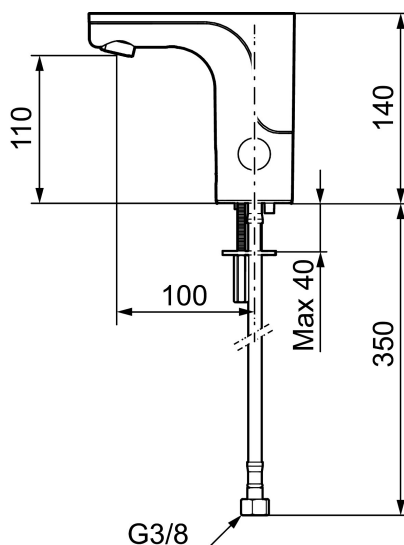

## MORA MMIX tronic, wastafelkraan met hygiënische spoeling, netspanning uitvoering (excl.transformator)

**Artikelnummer:** 720092 **Flow 3 bar:** 5,4 l/m

**Omschrijving:** Chrom, netspanning uitvoering, excl.transformator

Unieke karaktereigenschappen

Type terugstroombeveiliging 

- Geschikt voor koud water of gemengd water
- Zonder temperatuurregelaar
- 6 verschillende programma's, volledig programmeerbaar (optioneel met afstandsbediening 729480.AE)
- Vandalismebestendig kraanhuis
- Instelbare warmwaterstop
- Stroomtijdbegrenzer, voorkomt overstroming
- Schoonmaakmodus (stromingsstop gedurende 1 minuut)
- Veiligheidstype sensor, IP67
- Eco (energie- en waterbesparing constante volumestraalregelaar, 5 l/min bij 200-600 kPa)
- Milieuvriendelijke materialen (loodvrij conform Drinkwaterbesluit)
- Gecertificeerd volgens DIN EN 15091
- Voor netspanning is de netadapter S600129 of S600128 benodigd