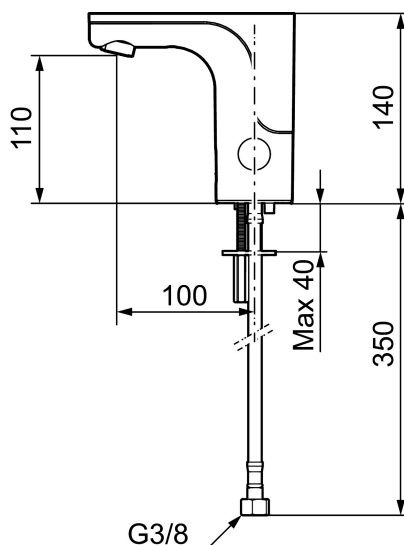

Unique characteristics

Backflow protection unit type 

## MORA MMIX tronic Waschtischarmatur m. Hygienespülung, Netzanschluss

Artikel-Nr.: 720092 Flow 3 bar: 5,4 l/m

Ausführung: Chrom, für Netzanschluss, ohne Netzteil

- Geeignet für Kalt- oder Mischwasser
- Ohne Temperaturregler
- 6 unterschiedliche Programme, frei programmierbar (optional mit Fernbedienung 729480.AE)
- Vandalismusgeschützter Armaturenkörper
- Soft Closing Magnetventil, verhindert Druckstöße
- Fließzeitbegrenzung, verhindert Überschwemmungen
- Spülfunktion 30 s per Sensor
- Durchflussabschaltung nach 60 s per Sensor (wird z.B. bei der Reinigung verwendet)
- Schutzart Sensor, IP67
- Eco (Energie- und Wassereinsparung konstanter Durchfluss-Strahlregler)
- Nachträglich umrüstbar von Batterie auf Netz oder von Netz auf Batterie
- Für den Netzbetrieb wird das Netzteil Nr. S600128 oder S600129 benötigt
- Umweltfreundliche Materialien (bleifrei gem. Trinkwasserverordnung)
- Zertifiziert nach DIN EN 15091