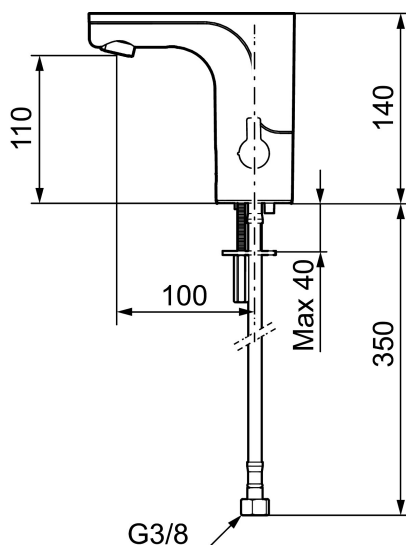

Unieke karaktereigenschappen

Type terugstroombeveiliging

MORA MMIX tronic, wastafelkraan met hygiënische spoeling, netspanning uitvoering (excl.transformator)

Artikelnummer: 720090 Flow 3 bar: 5,0 l/m

Omschrijving: Chrom, netspanning uitvoering, excl.transformator

- Met temperatuurregelaar, na instellen van de gewenste temperatuur kan de regelaar vervangen worden door een afdekkap
- 6 verschillende programma's, volledig programmeerbaar (optioneel met afstandsbediening 729480.AE)
- Vandalismebestendig kraanhuis
- Instelbare warmwaterstop
- Stroomtijdbegrenzer, voorkomt overstroming
- Schoonmaakmodus (stromingsstop gedurende 1 minuut)
- Veiligheidstype sensor, IP67
- Eco (energie- en waterbesparing constante volumestraalregelaar, 5 l/min bij 200-600 kPa)
- Milieuvriendelijke materialen (loodvrij conform Drinkwaterbesluit)
- Gecertificeerd volgens DIN EN 15091
- Voor netspanning is de netadapter S600129 of S600128 benodigd