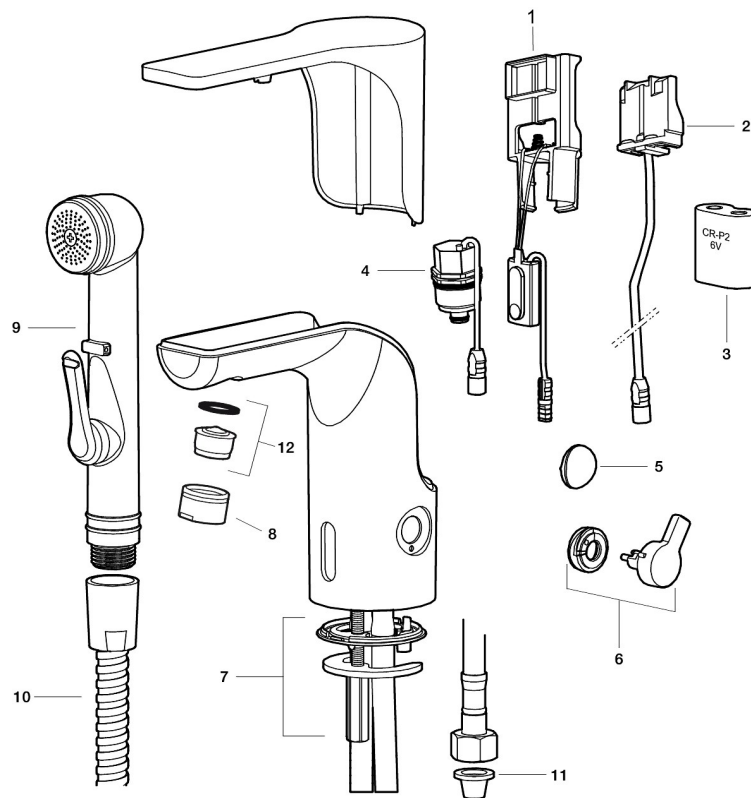

Unieke karaktereigenschappen

Type terugstroombeveiliging 

MORA MMIX tronic, wastafelkraan met hygiënische spoeling, netspanning uitvoering (excl.transformator)

Artikelnummer: 720090 Flow 3 bar: 5,0 l/m

Omschrijving: Chrom, netspanning uitvoering, excl.transformator

- Met temperatuurregelaar, na instellen van de gewenste temperatuur kan de regelaar vervangen worden door een afdekkap
- 6 verschillende programma's, volledig programmeerbaar (optioneel met afstandsbediening 729480.AE)
- Vandalismebestendig kraanhuis
- Instelbare warmwaterstop
- Stroomtijdbegrenzer, voorkomt overstroming
- Schoonmaakmodus (stromingsstop gedurende 1 minuut)
- Veiligheidstype sensor, IP67
- Eco (energie- en waterbesparing constante volumestraalregelaar, 5 l/min bij 200-600 kPa)
- Milieuvriendelijke materialen (loodvrij conform Drinkwaterbesluit)
- Gecertificeerd volgens DIN EN 15091
- Voor netspanning is de netadapter S600129 of S600128 benodigd

PRODUCTOMSCHRIJVING

MORA MMIX tronic,
wastafelkraan met hygiënische
spoeling, netspanning
uitvoering (excl.transformator)

Artikelnummer: 720090

Onderdelen lijst

NR.	ARTIKELNR.	OMSCHRIJVING
1	729450.ae	Electronische unit standaard
1	729452.AE	Electronische unit met aansluiting voor extern signaal voor cyclusspoeling
2	S600131	AC adapter
3	S600135	Batterij 6 V
4	729455.AE	Magneetventiel
5	729457.AE	Afdekdop
6	729456.AE	Temperatuurregelaar, chroom
6	729456.11AE	Temperatuurregelaar, zwart PVD
6	729456.14AE	Temperatuurregelaar, koper poliert PVD
6	729456.16AE	Temperatuurregelaar, champagner PVD