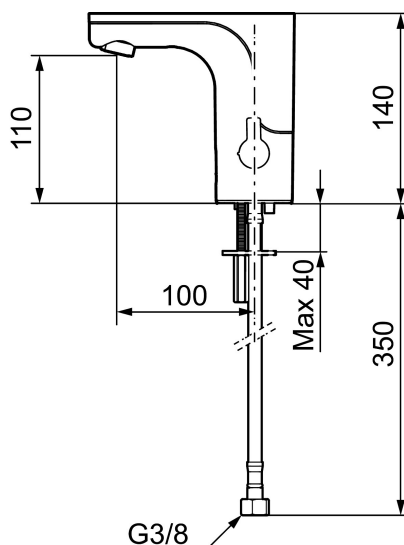

Unieke karaktereigenschappen

Type terugstroombeveiliging 

MORA MMIX tronic, wastafelkraan met hygiënische spoeling, netspanning uitvoering (excl.transformator)

Artikelnummer: 720090 Flow 3 bar: 5,0 l/m

Omschrijving: Chrom, netspanning uitvoering, excl.transformator

- Met temperatuurregelaar, na instellen van de gewenste temperatuur kan de regelaar vervangen worden door een afdekkap
- 6 verschillende programma's, volledig programmeerbaar (optioneel met afstandsbediening 729480.AE)
- Vandalismebestendig kraanhuis
- Instelbare warmwaterstop
- Stroomtijdbegrenzer, voorkomt overstroming
- Schoonmaakmodus (stromingsstop gedurende 1 minuut)
- Veiligheidstype sensor, IP67
- Eco (energie- en waterbesparing constante volumestraalregelaar, 5 l/min bij 200-600 kPa)
- Milieuvriendelijke materialen (loodvrij conform Drinkwaterbesluit)
- Gecertificeerd volgens DIN EN 15091
- Voor netspanning is de netadapter S600129 of S600128 benodigd

PRODUCTOMSCHRIJVING

MORA MMIX tronic,
wastafelkraan met hygiënische
spoeling, netspanning
uitvoering (excl.transformator)

Artikelnummer: 720090

Onderdelen lijst

NR.	ARTIKELNR.	OMSCHRIJVING
1	729450.ae	Electronische unit standaard
1	729452.AE	Electronische unit met aansluiting voor extern signaal voor cyclusspoeling
2	S600131	AC adapter
3	S600135	Batterij 6 V
4	729455.AE	Magneetventiel
5	729457.AE	Afdekdop
6	729456.AE	Temperatuurregelaar, chroom
6	729456.11AE	Temperatuurregelaar, zwart PVD
6	729456.14AE	Temperatuurregelaar, koper poliert PVD
6	729456.16AE	Temperatuurregelaar, champagner PVD