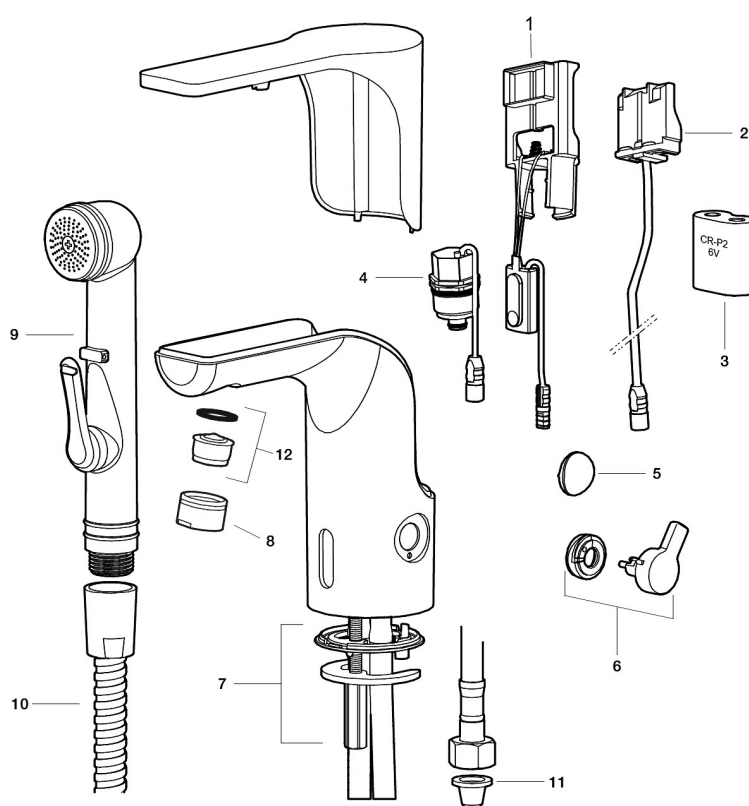

PRODUKTBESKRIVELSE

MORA MMIX tronic

Berøringsfrie armaturer stammer fra offentlige miljøer, men har så småt fundet vej i det moderne hjem. Mora MMIX Tronic er en ny generation af svensk udviklede berøringsfrie armaturer, med alt teknik integreret i armaturkroppen, det vil sige ingen elektronik under vasken. Den er vand- og energibesparende og er lige så nem at installere sædvanligt håndvaskarmatur. Mora MMIX Tronic leveres forberedt til batteri- eller netdrift, men kan nemt ændres senere. Temperaturen indstilles ved hjælp af grebet på siden.

Artikel-nummer: 720090

VVS: 704362104

Reservedelsliste

NR.	ART.NO	VVS	BESKRIVELSE
1	729450.ae		Elektronikenhed til STD
1	729452.AE		Elektronikenhed til centralstyring
2	S600131	704360979	AC adapter
3	S600135	704360986	Batteri
4	729455.AE	704360920	Magnetventil
5	729457.AE		Dækkappe
6	729456.AE		Vred, krom