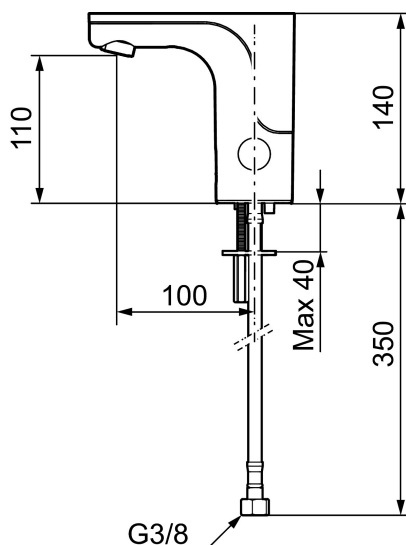

- Til forblandet vand.
- Uden temperaturreb, batteridrift (inkl. batteri).
- Vandalsikker udførelse i metal.
- Eco (Energi- og vandbesparende konstantvandstrømsperlator 5 l/min) ved 2-6 bar.
- Begrænset skylletid, forhindrer oversvømmelse.
- Valgfri skylletid, max. 30 sek. ved aktivering af sensor.
- Deaktivering af sensoren i 60 sekunder (bruges f.eks til rengøring)
- Magnetventil med soft closing.
- Lavt strømforbrug - Lang levetid.
- Mulighed for gennemskylning med varmt vand mod legionella.
- IP-sensor, IP67.
- Opfylder EN1717.
- Miljøvenlige materialer, Lead Free (blyfri), Nikkelfri.

Installation:

- Nem installation og service.
- Fleksibel tilslutningsslange i metalflettet Soft-PEX®, G3/8.
- Hulstørrelse: Ø33,5-37 mm.

Indstillinger:

- Mulighed for hygiejneskyl.