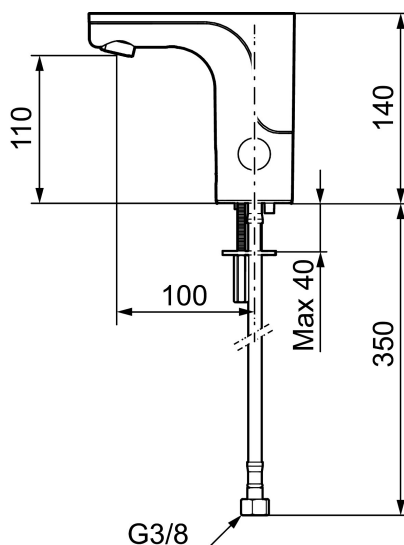

- Til forblandet vand.
- Uden temperaturreb, batteridrift (inkl. batteri).
- Vandalsikker udførelse i metal.
- Eco (Energi- og vandbesparende konstantvandstrømsperlator 5 l/min) ved 2-6 bar.
- Begrænset skylletid, forhindrer oversvømmelse.
- Valgfri skylletid, max. 30 sek. ved aktivering af sensor.
- Deaktivering af sensoren i 60 sekunder (bruges f.eks til rengøring)
- Magnetventil med soft closing.
- Lavt strømforbrug - Lang levetid.
- Mulighed for gennemskylning med varmt vand mod legionella.
- IP-sensor, IP67.
- Opfylder EN1717.
- Miljøvenlige materialer, Lead Free (blyfri), Nikkelfri.

Installation:

- Nem installation og service.
- Fleksibel tilslutningsslange i metallflettet Soft-PEX®, G3/8.
- Hulstørrelse: Ø33,5-37 mm.

Instillinger:

- Mulighed for hygiejneskyl.