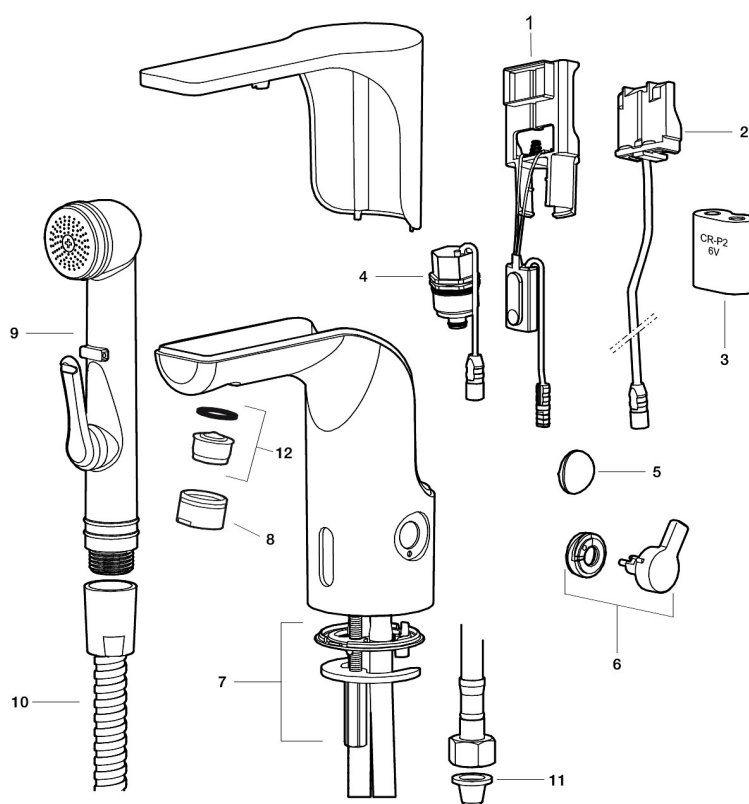

PRODUKTBESKRIVELSE

MORA MMIX tronic

Berøringsfrie armaturer stammer fra offentlige miljøer, men har så småt fundet vej i det moderne hjem. Mora MMIX Tronic er en ny generation af svensk udviklede berøringsfrie armaturer, med alt teknik integreret i armaturkroppen, det vil sige ingen elektronik under vasken. Den er vand- og energibesparende og er lige så nem at installere sædvanligt håndvaskarmatur. Mora MMIX Tronic leveres forberedt til batteri- eller netdrift, men kan nemt ændres senere.

Artikel-nummer: 720082

VVS: 704363004

Reservedelsliste

NR.	ART.NO	VVS	BESKRIVELSE
1	729450.ae		Elektronikenhed til STD
1	729452.AE		Elektronikenhed til centralstyring
2	S600131	704360979	AC adapter
3	S600135	704360986	Batteri
4	729455.AE	704360920	Magnetventil
5	729457.AE		Dækkappe
6	729456.AE		Vred, krom
6	729456.11AE	704360951	Vred, sort PVD