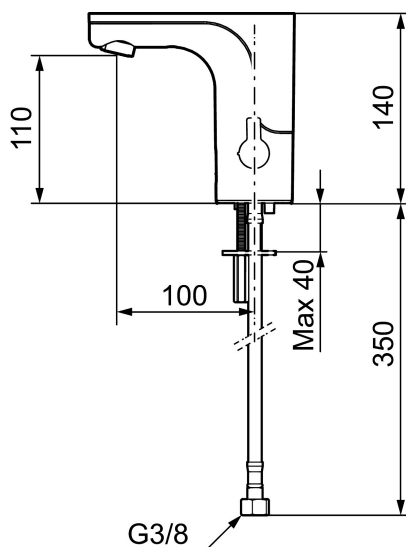

## MORA MMIX tronic Waschtischarmatur m. Hygienespülung, Batteriebetrieb

Artikel-Nr.: 720080 Flow 3 bar: 5,0 l/m

Ausführung: Chrom, Batteriebetrieb (einschl. Batterie)

- Mit Temperaturregler, nach dem Einstellen der gewünschten Temperatur kann der Regler durch eine Abdeckung ersetzt werden
- 6 unterschiedliche Programme, frei programmierbar (optional mit Fernbedienung 729480.AE)
- Vandalismusgeschützter Armaturenkörper
- Soft Closing Magnetventil, verhindert Druckstöße
- Einstellbare Heißwassersperre
- Fließzeitbegrenzung, verhindert Überschwemmungen
- Reinigungsmodus (Durchflussabschaltung für 1 Min.)
- Schutzart Sensor, IP67
- Eco (Energie- und Wassereinsparung konstanter Durchfluss-Strahlregler)
- Niedriger Stromverbrauch – lange Lebensdauer (Batterie hält im Schnitt 5 Jahre)
- Nachträglich umrüstbar von Batterie auf Netz oder von Netz auf Batterie
- Für Netzanschluss wird das Adapterkit S600147 benötigt
- Umweltfreundliche Materialien (bleifrei gem. Trinkwasserverordnung)
- Zertifiziert nach DIN EN 15091

NO.	ART.NR	AUSFÜHRUNG
6	729456.60AE	Regler, messing poliert PVD
7	729458.AE	Befestigung
8	131415.AE	Gehäuse M24 außen, 15 mm, Chrom
8	131415.11AE	Gehäuse M24 außen, 15 mm, Schwarz PVD
8	131415.14AE	Gehäuse M24 außen, 15 mm, kupfer poliert PVD
8	131415.16AE	Gehäuse M24 außen, 15 mm, champagner PVD
8	131415.60AE	Gehäuse M24 außen, 15 mm, messing poliert PVD
9	729485.AE	Handbrause (selbstschliessend)
10	S600207	Duschschlauch 1500mm, Hochdruck, Metall
11	129296.AE	Filterdichtung 3/8" (2 Stück)
12	132205.AE	Einsatz für Strahlregler, 5 l/min von 200–600 kPa
12	S600072	Einsatz für Strahlregler, 3 l/min von 200–600 kPa
12	S600226	Einsatz für Strahlregler, 1,7 l/min von 200–600 kPa