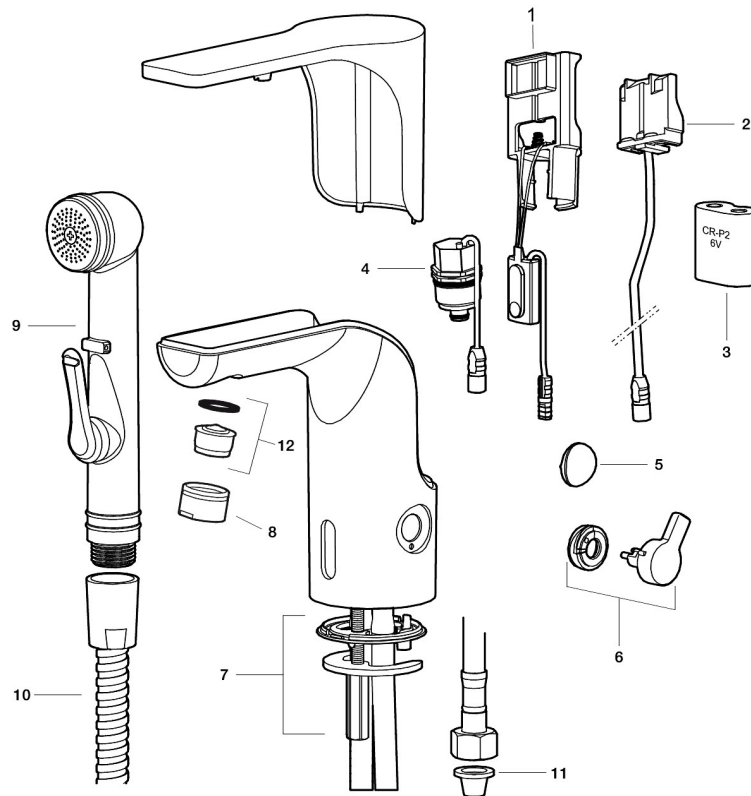

PRODUCT DESCRIPTION

MORA MMIX tronic
Waschtischarmatur m.
Hygienespülung,
Batteriebetrieb

Artikel-Nr.: 720080

Ersatzteilliste

NO.	ART.NR	AUSFÜHRUNG
1	729450.ae	Elektronische Steuereinheit, Standard
1	729452.AE	Elektronische Steuereinheit, Zentralsteuerung
2	S600131	Spannungswandler 12V/6V
3	S600135	Batterie 6V
4	729455.AE	Magnetventil
5	729457.AE	Abdeckkappe
6	729456.AE	Regler, chrom
6	729456.11AE	Regler, schwarz PVD
6	729456.14AE	Regler, kupfer poliert PVD
6	729456.16AE	Regler, champagner PVD