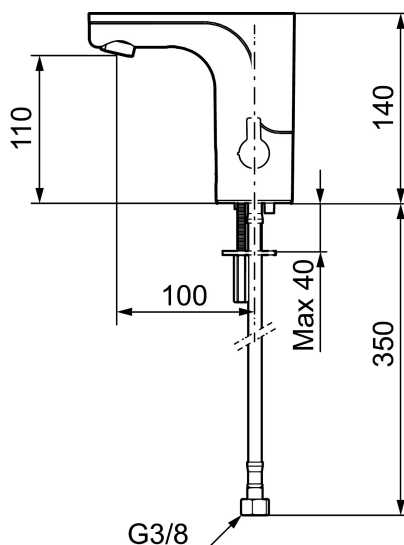

- Med temperaturreb, batteridrift (inkl. batteri).
- Vandalsikker udførelse i metal.
- Eco (Energi- og vandbesparende konstantvandstrømsperlator).
- Begrænset skylletid, forhindrer oversvømmelse.
- Valgfri skylletid, max. 30 sek. ved aktivering af sensor.
- Deaktivering af sensoren i 60 sekunder (bruges f.eks til rengøring).
- Magnetventil med soft closing.
- Lavt strømforbrug - Lang levetid.
- Mulighed for gennemskylning med varmt vand mod legionella.
- IP-sensor, IP67.
- Opfylder EN1717.
- Miljøvenlige materialer, Lead Free (blyfri), Nikkelfri.

Installation:

- Nem installation og service.
- Temperaturen kan låses til en ønsket temperatur, så erstattes grebet af en medfølgende prop.
- Samtlige modeller kan tilpasse til batteridrift 6V eller netdrift 12 V AC/DC.
- Ved netdrift anvendes adapter sæt MA S600147.
- Fleksible tilslutningsslangere i metalflettet Soft-PEX®, G3/8.
- Hulstørrelse: Ø33,5-37 mm.

Indstillinger: