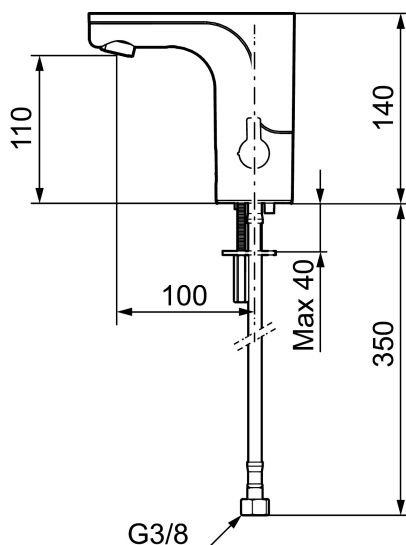

Temperaturen indstilles ved hjælp af grebet på siden.

Artikel-nummer: 720080 VVS: 704362004 Flow 3 bar: 5,0 l/m

Beskrivelse: Krom, batteridrift (inkl. batteri), 5 l/min ved 2-6 bar

Unikke egenskaber

Tilbageløbssikring

Installation:

- Nem installation og service.
- Temperaturen kan låses til en ønsket temperatur, så erstattes grebet af en medfølgende prop.
- Samtlige modeller kan tilpasse til batteridrift 6V eller netdrift 12 V AC/DC.
- Ved netdrift anvendes adapter sæt MA S600147.
- Fleksible tilslutningsslangere i metalflettet Soft-PEX®, G3/8.
- Hulstørrelse: Ø33,5-37 mm.

Indstillinger:

- Justerbar temperaturbegrænsning.
- Mulighed for hygiejneskyl.

NR.	ART.NO	VVS	BESKRIVELSE
6	729456.14AE		Vred, poleret kobber PVD
6	729456.16AE		Vred, champagne PVD
6	729456.60AE		Vred, poleret messing PVD
7	729458.AE		Bespændingssæt
8	131415.AE		Perlatorhylster M24 udv., 15 mm, krom
8	131415.11AE	704360911	Perlatorhylster M24 udv., 15 mm, sort PVD
8	131415.14AE		Perlatorhylster M24 udv., 15 mm, poleret kobber PVD
8	131415.16AE		Perlatorhylster M24 udv., 15 mm, champagne PVD
8	131415.60AE		Perlatorhylster M24 udv., 15 mm, poleret messing PVD
9	729485.AE		Selvlukkende håndbruser
10	S600207		Slange til håndbruser 1,5 m, krom
11	129296.AE		Filtersæt Soft PEX 3/8 (2 stk)
12	132205.AE		Strålsamlerindsats, 5 l/min ved 2–6 bar
12	S600072		Strålesamlerindsats, 3 l/min ved 2–6 bar
12	S600226		Strålesamlerindsats, 1,7 l/min ved 2–6 bar