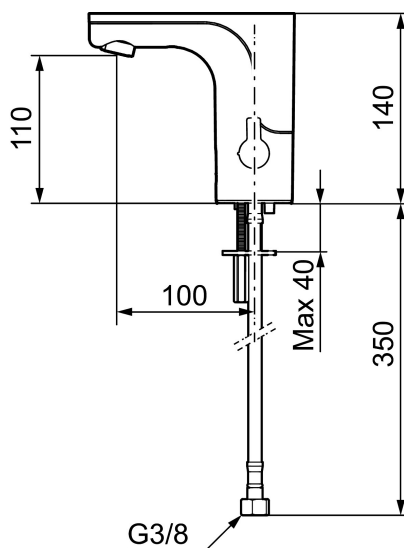

Mora MMIX Tronic pesuallashana

MMIX Tronic on uusi sensoriohjattu hana, jonka muotoilu sopii moderneihin kylpyhuoneisiin.

Kosketuksettomat hanat kehitettiin alun perin julkisiin tiloihin, mutta ovat nyt löytäneet tiensä yhä useampiin moderneihin koteihin.

Tunnistin avaa hanan automaattisesti, kun asetat kätesi hanan alle ja sulkee sen, kun otat kätesi pois. Hygieenistä, energiatehokasta ja lapsellisen helppoa.

Tuote-nro: 720080.60 **LVI:** 6160712 **Flow 3 bar:** 5,0 l/m

Kuvaus: Kiiltävä messinki PVD, paristokäyttöinen (sis.pariston), 5 l/min/200–600 kPa

Ainutlaatuiset ominaisuudet

- Lämmönsäätökahva
- Pehmeästi sulkeutuva magneettiventtiili estää paineiskut ja putkien paukkumiset
- Ilkivaltaa kestävä metallinen ulkokuori
- Eco-poresuutin
- 30 sek läpihuuhdelumahdollisuus tunnistimen kautta
- Hanan sulkemismahdollisuus tunnistimen kautta 60 s esim. siivouksen ajaksi
- Alhainen virrankulutus takaa paristolle pitkän toiminta-ajan
- Tunnistin IP67
- Imusuojattu EU- standardin EN1717 mukaan
- Lead Free - lyijyttömät materiaalit, ei nikkeliä

- Asennusreikä Ø 33,5-37 mm

Asetukset:

- Lämpötilan rajoitusmahdollisuus
- Ohjelmoitava hygieniahuuhtelumahdollisuus esim. legionellan poistamiseen
- Ohjelmoitava huuhteluaika