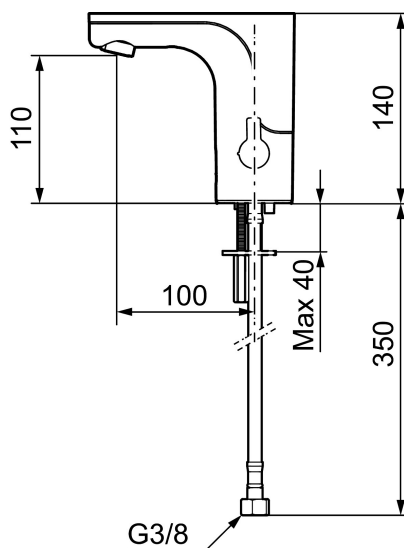

MORA MMIX tronic Waschtischarmatur m. Hygienespülung, Batteriebetrieb

Artikel-Nr.: 720080.60 Flow 3 bar: 5,0 l/m

Ausführung: Messing poliert PVD, Batteriebetrieb (einschl. Batterie)

Unique characteristics

Backflow protection unit type

- Mit Temperaturregler, nach dem Einstellen der gewünschten Temperatur kann der Regler durch eine Abdeckung ersetzt werden
- 6 unterschiedliche Programme, frei programmierbar (optional mit Fernbedienung 729480.AE)
- Vandalismusgeschützter Armaturenkörper
- Soft Closing Magnetventil, verhindert Druckstöße
- Einstellbare Heißwassersperre
- Fließzeitbegrenzung, verhindert Überschwemmungen
- Reinigungsmodus (Durchflussabschaltung für 1 Min.)
- Schutzart Sensor, IP67
- Eco (Energie- und Wassereinsparung konstanter Durchfluss-Strahlregler)
- Niedriger Stromverbrauch – lange Lebensdauer (Batterie hält im Schnitt 5 Jahre)
- Nachträglich umrüstbar von Batterie auf Netz oder von Netz auf Batterie
- Für Netzanschluss wird das Adapterkit S600147 benötigt
- Umweltfreundliche Materialien (bleifrei gem. Trinkwasserverordnung)
- Zertifiziert nach DIN EN 15091