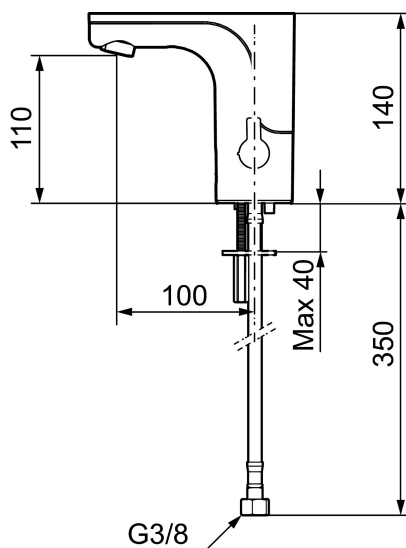

Unique characteristics

Backflow protection unit type

MORA MMIX tronic Waschtischarmatur m. Hygienespülung, Batteriebetrieb

Artikel-Nr.: 720080.60 Flow 3 bar: 5,0 l/m

Ausführung: Messing poliert PVD, Batteriebetrieb (einschl. Batterie)

PRODUCT DESCRIPTION

MORA MMIX tronic
Waschtischarmatur m.
Hygienespülung,
Batteriebetrieb

Artikel-Nr.: 720080.60

Ersatzteilliste

NO.	ART.NR	AUSFÜHRUNG
1	729450.ae	Elektronische Steuereinheit, Standard
1	729452.AE	Elektronische Steuereinheit, Zentralsteuerung
2	S600131	Spannungswandler 12V/6V
3	S600135	Batterie 6V
4	729455.AE	Magnetventil
5	729457.AE	Abdeckkappe
6	729456.AE	Regler, chrom
6	729456.11AE	Regler, schwarz PVD
6	729456.14AE	Regler, kupfer poliert PVD
6	729456.16AE	Regler, champagner PVD

NO.	ART.NR	AUSFÜHRUNG
6	729456.60AE	Regler, messing poliert PVD
7	729458.AE	Befestigung
8	131415.AE	Gehäuse M24 außen, 15 mm, Chrom
8	131415.11AE	Gehäuse M24 außen, 15 mm, Schwarz PVD
8	131415.14AE	Gehäuse M24 außen, 15 mm, kupfer poliert PVD
8	131415.16AE	Gehäuse M24 außen, 15 mm, champagner PVD
8	131415.60AE	Gehäuse M24 außen, 15 mm, messing poliert PVD
9	729485.AE	Handbrause (selbstschliessend)
10	S600207	Duschschlauch 1500mm, Hochdruck, Metall
11	129296.AE	Filterdichtung 3/8" (2 Stück)
12	132205.AE	Einsatz für Strahlregler, 5 l/min von 200–600 kPa
12	S600072	Einsatz für Strahlregler, 3 l/min von 200–600 kPa
12	S600226	Einsatz für Strahlregler, 1,7 l/min von 200–600 kPa