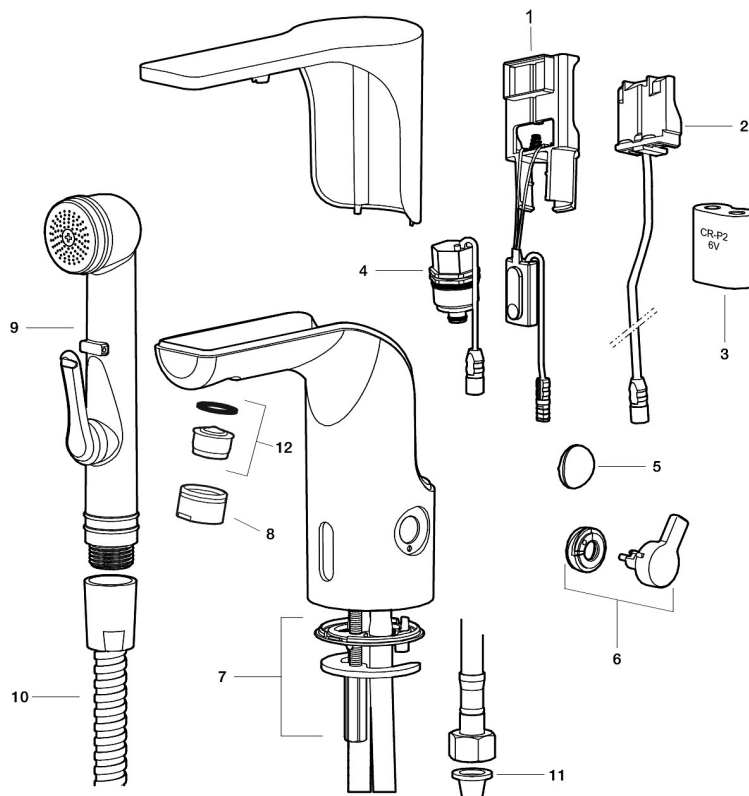

PRODUCT DESCRIPTION

MORA MMIX tronic
Waschtischarmatur m.
Hygienespülung,
Batteriebetrieb

Artikel-Nr.: 720080.60

Ersatzteilliste

NO.	ART.NR	AUSFÜHRUNG
1	729450.ae	Elektronische Steuereinheit, Standard
1	729452.AE	Elektronische Steuereinheit, Zentralsteuerung
2	S600131	Spannungswandler 12V/6V
3	S600135	Batterie 6V
4	729455.AE	Magnetventil
5	729457.AE	Abdeckkappe
6	729456.AE	Regler, chrom
6	729456.11AE	Regler, schwarz PVD
6	729456.14AE	Regler, kupfer poliert PVD
6	729456.16AE	Regler, champagner PVD