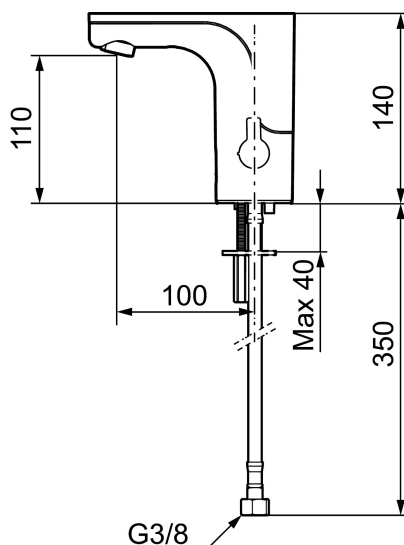

- Med temperaturreb, batteridrift (inkl. batteri).
- Vandalsikker udførelse i metal.
- Eco (Energi- og vandbesparende konstantvandstrømsperlator).
- Begrænset skylletid, forhindrer oversvømmelse.
- Valgfri skylletid, max. 30 sek. ved aktivering af sensor.
- Deaktivering af sensoren i 60 sekunder (bruges f.eks til rengøring).
- Magnetventil med soft closing.
- Lavt strømforbrug - Lang levetid.
- Mulighed for gennemskylning med varmt vand mod legionella.
- IP-sensor, IP67.
- Opfylder EN1717.
- Miljøvenlige materialer, Lead Free (blyfri), Nikkelfri.

Installation:

- Nem installation og service.
- Temperaturen kan låses til en ønsket temperatur, så erstattes grebet af en medfølgende prop.
- Samtlige modeller kan tilpasse til batteridrift 6V eller netdrift 12 V AC/DC.
- Ved netdrift anvendes adapter sæt MA S600147.
- Fleksible tilslutningslanger i metalflettet Soft-PEX®, G3/8.