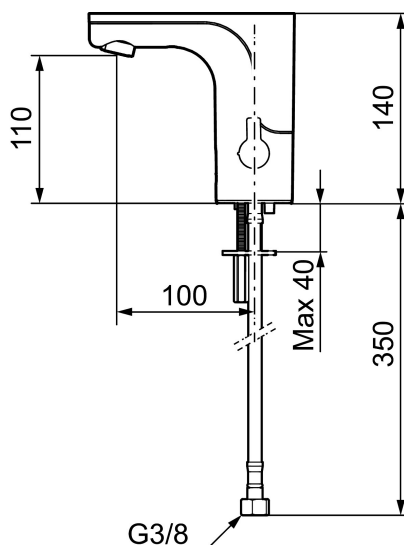

- Lämmönsäätökahva
- Pehmeästi sulkeutuva magneettiventtiili estää paineiskut ja putkien paukkumiset
- Ilkivaltaa kestävä metallinen ulkokuori
- Eco-poresuutin
- 30 sek läpihuuhdelumahdollisuus tunnistimen kautta
- Hanan sulkemismahdollisuus tunnistimen kautta 60 s esim. siivouksen ajaksi
- Alhainen virrankulutus takaa paristolle pitkän toiminta-ajan
- Tunnistin IP67
- Imusuojattu EU- standardin EN1717 mukaan
- Lead Free - lyijyttömät materiaalit, ei nikkeliä

Asennus:

- Helppo asentaa ja huoltaa
- Lämmönsäätö lukittavissa: lämmön säädön jälkeen vipu voidaan irrottaa ja asettaa tilalle peitenasta
- Paristokäyttöinen 6V, muutettavissa verkkovirralla 12V AC/DC
- Verkkovirralla vaihdettaessa tarvitaan adapterisarja S600147
- Tunnistimen automaattinen etäisyydensäätö
- Joustavat Soft PEX®- liitosletkut 3/8" liitosmutterilla