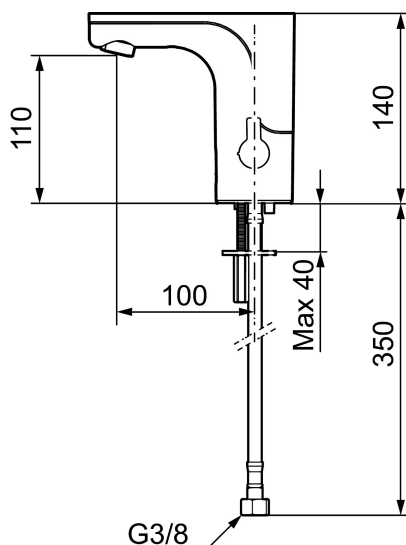

- Med temperaturreb, batteridrift (inkl. batteri).
- Vandalsikker udførelse i metal.
- Eco (Energi- og vandbesparende konstantvandstrømsperlator).
- Begrænset skylletid, forhindrer oversvømmelse.
- Valgfri skylletid, max. 30 sek. ved aktivering af sensor.
- Deaktivering af sensoren i 60 sekunder (bruges f.eks til rengøring).
- Magnetventil med soft closing.
- Lavt strømforbrug - Lang levetid.
- Mulighed for gennemskylning med varmt vand mod legionella.
- IP-sensor, IP67.
- Opfylder EN1717.
- Miljøvenlige materialer, Lead Free (blyfri), Nikkelfri.

Installation:

- Nem installation og service.
- Temperaturen kan låses til en ønsket temperatur, så erstattes grebet af en medfølgende prop.
- Samtlige modeller kan tilpasse til batteridrift 6V eller netdrift 12 V AC/DC.
- Ved netdrift anvendes adapter sæt MA S600147.
- Fleksible tilslutningsslanger i metalflettet Soft-PEX®, G3/8.