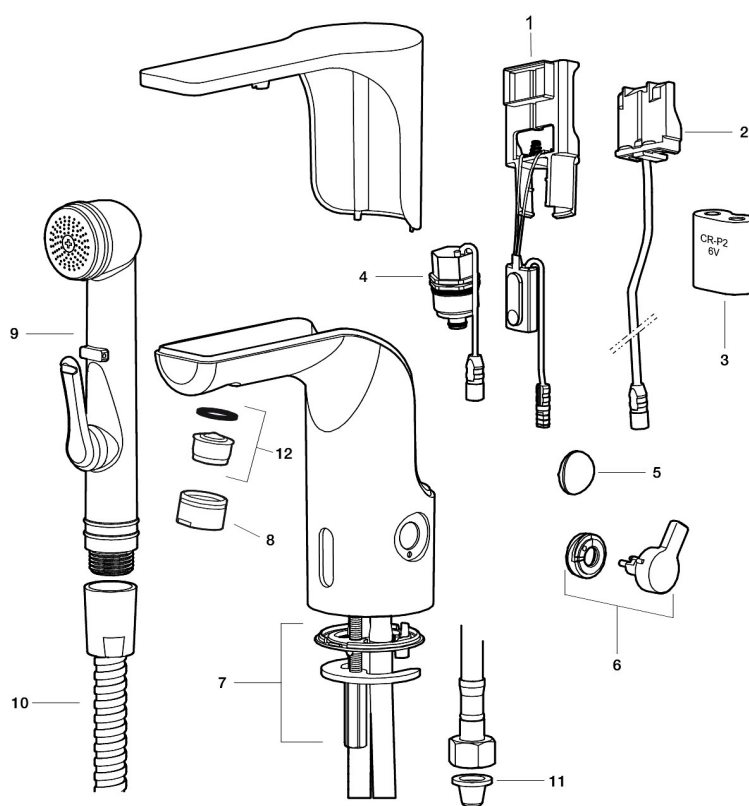

PRODUKTBESKRIVELSE

MORA MMIX tronic

Berøringsfrie armaturer stammer fra offentlige miljøer, men har så småt fundet vej i det moderne hjem. Mora MMIX Tronic er en ny generation af svensk udviklede berøringsfrie armaturer, med alt teknik integreret i armaturkroppen, det vil sige ingen elektronik under vasken. Den er vand- og energibesparende og er lige så nem at installere sædvanligt håndvaskarmatur. Mora MMIX Tronic leveres forberedt til batteri- eller netdrift, men kan nemt ændres senere. Temperaturen indstilles ved hjælp af grebet på siden.

Artikel-nummer: 720080.14 **VVS:** 704362007

Reservedelsliste

NR.	ART.NO	VVS	BESKRIVELSE
1	729450.ae		Elektronikenhed til STD
1	729452.AE		Elektronikenhed til centralstyring
2	S600131	704360979	AC adapter
3	S600135	704360986	Batteri
4	729455.AE	704360920	Magnetventil
5	729457.AE		Dækkappe
6	729456.AE		Vred, krom
6	729456.11AE	704360951	Vred, sort PVD