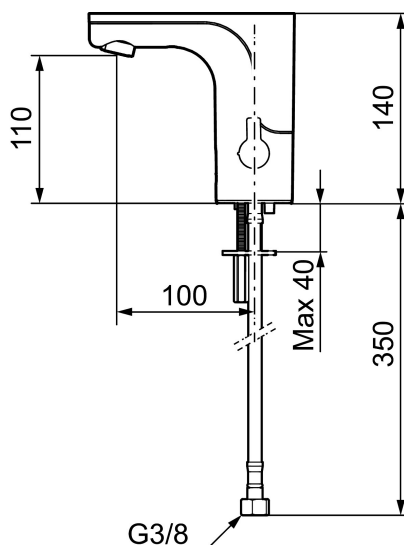

Mora MMIX Tronic Black pesuallashana

MMIX Tronic on uusi sensoriohjattu hana, jonka muotoilu sopii moderneihin kylpyhuoneisiin.

Kosketuksettomat hanat kehitettiin alun perin julkisiin tiloihin, mutta ovat nyt löytäneet tiensä yhä useampiin moderneihin koteihin.

Tunnistin avaa hanan automaattisesti, kun asetat kätesi hanan alle ja sulkee sen, kun otat kätesi pois. Hygieenistä, energiatehokasta ja lapsellisen helppoa.

Tuote-nro: 720080.11 **LVI:** 6160705 **Flow 3 bar:** 5,0 l/m

Kuvaus: Musta PVD, paristokäyttöinen (sis.pariston), 5 l/min/200–600 kPa

Ainutlaatuiset ominaisuudet

- Lämmönsäätökahva
- Pehmeästi sulkeutuva magneettiventtiili estää paineiskut ja putkien paukkumiset
- Ilkivaltaa kestävä metallinen ulkokuori
- Eco-poresuutin
- 30 sek läpihuuhelumahdollisuus tunnistimen kautta
- Hanan sulkemismahdollisuus tunnistimen kautta 60 s esim. siivouksen ajaksi
- Alhainen virrankulutus takaa paristolle pitkän toiminta-ajan
- Tunnistin IP67
- Imusuojattu EU- standardin EN1717 mukaan
- Lead Free - lyijyttömät materiaalit, ei nikkeliä

- Asennusreikä Ø 33,5-37 mm

Asetukset:

- Lämpötilan rajoitusmahdollisuus
- Ohjelmoitava hygieniahuuhtelumahdollisuus esim. legionellan poistamiseen
- Ohjelmoitava huuhteluaika