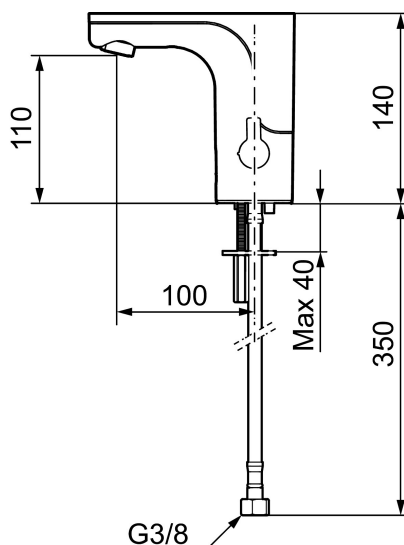

Unique characteristics

Backflow protection unit type **EB**

MORA MMIX tronic Waschtischarmatur m. Hygienespülung, Batteriebetrieb

Artikel-Nr.: 720080.11 Flow 3 bar: 5,0 l/m

Ausführung: Schwarz PVD, Batteriebetrieb (einschl. Batterie)

- Mit Temperaturregler, nach dem Einstellen der gewünschten Temperatur kann der Regler durch eine Abdeckung ersetzt werden
- 6 unterschiedliche Programme, frei programmierbar (optional mit Fernbedienung 729480.AE)
- Vandalismusgeschützter Armaturenkörper
- Soft Closing Magnetventil, verhindert Druckstöße
- Einstellbare Heißwassersperre
- Fließzeitbegrenzung, verhindert Überschwemmungen
- Reinigungsmodus (Durchflussabschaltung für 1 Min.)
- Schutzart Sensor, IP67
- Eco (Energie- und Wassereinsparung konstanter Durchfluss-Strahlregler)
- Niedriger Stromverbrauch – lange Lebensdauer (Batterie hält im Schnitt 5 Jahre)
- Nachträglich umrüstbar von Batterie auf Netz oder von Netz auf Batterie
- Für Netzanschluss wird das Adapterkit S600147 benötigt
- Umweltfreundliche Materialien (bleifrei gem. Trinkwasserverordnung)
- Zertifiziert nach DIN EN 15091