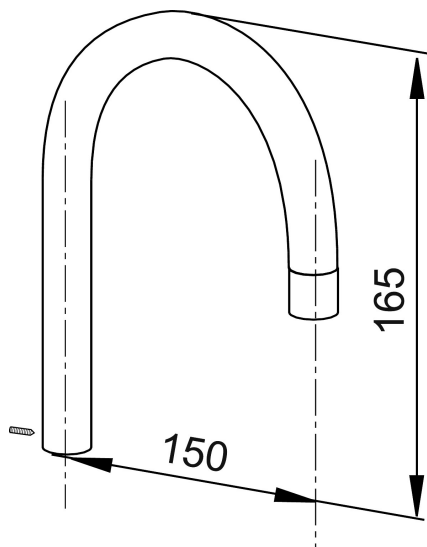

Ainutlaatuiset ominaisuudet

Mora Inxx AI hanoihin

Tuote-nro: 708479.AE

Kuvaus: Kromattu

- Pesuallashanoihin