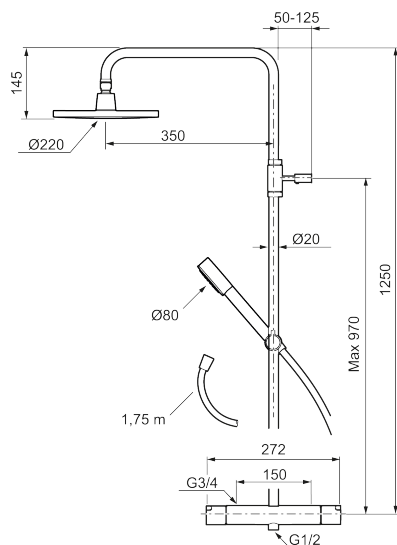

Mora Rexx Shower System kit

Mora Rexx termostatarmatur og Shower System - komplet i én emballage. Mora Rexx er essensen af skandinavisk design og funktionalitet. Serien er uden overflødige detaljer, minimalistisk og med enkelheden i fokus. Selvfølgelig er vores unikke teknologi til komfort, sikkerhed og miljø indbygget pakken.

Artikel-nummer: 707198 VVS: 722717804 Flow 3 bar: 11,3 l/m

Beskrivelse: Krom

Består af:

Mora Rexx termostatarmatur

- Kompenserer for temperatur- og trykvariationer.
- ½ op.
- Skoldningssikring v/38°.
- Eco stop.

Mora Rexx Shower System

- Bruserhoved Ø220 mm med antikalsystem "Easy Clean".
- 1750 mm slange i metal med PVC og BPA fri slange indvendig.
- Slangen opfylder EN 1113.
- Integreret omskifter.
- Eco (Energi- og vandbesparende, håndbruser 9 l/min. tagbruser 12 l/min.)
- 350 mm fremspring.
- Bruserøret kan afkortes efter behov.