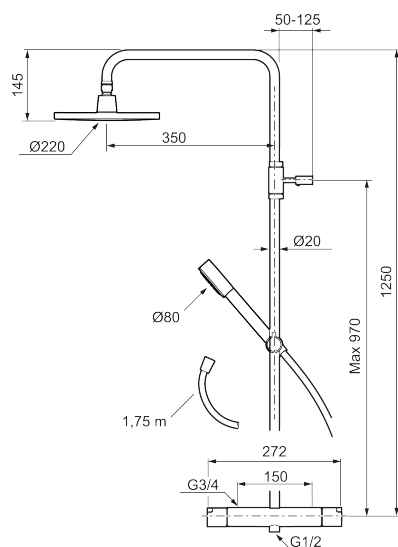

Mora Rexx Shower System

- Bruserhoved Ø220 mm med antikalsystem "Easy Clean".
- 1750 mm slange i metal med PVC og BPA fri slange indvendig.
- Slangen opfylder EN 1113.
- Integreret omskifter.
- Eco (Energi- og vandbesparende, håndbruser 9 l/min. tagbruser 12 l/min.)
- 350 mm fremspring.
- Bruserøret kan afkortes efter behov.

Unikke egenskaber