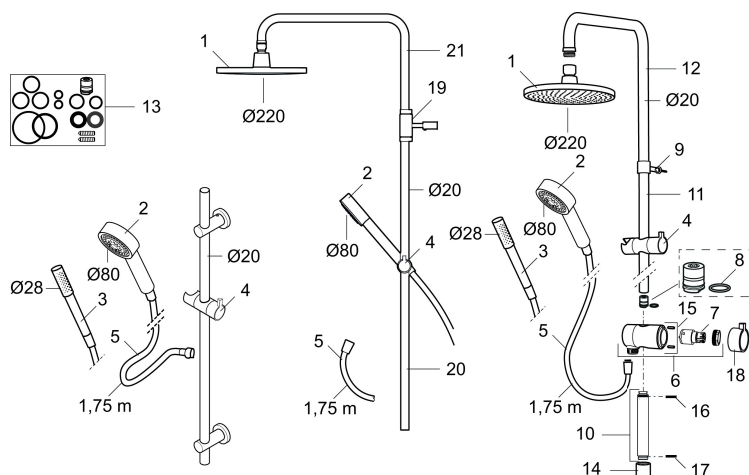

#### Mora Rexx Shower System

- Bruserhoved Ø220 mm med antikalsystem "Easy Clean".
- 1750 mm slange i metal med PVC og BPA fri slange indvendig.
- Slangen opfylder EN 1113.
- Integreret omskifter.
- Eco (Energi- og vandbesparende, håndbruser 9 l/min. tagbruser 12 l/min.)
- 350 mm fremspring.
- Bruserøret kan afkortes efter behov.

## Reservedelsliste

NR.	ART.NO	VVS	BESKRIVELSE
1	131192	745153064	Bruserhoved 220 mm, krom
2	130356	738650104	Håndbruser, krom
3	209534	738649104	Håndbruser, krom
3	209534.75	738649117	Håndbruser, stainless
4	130357.AA		Glider, krom
4	130357.0011AE	737521835	Glider, krom/sort
5	139835.AE	745149104	Bruseslange 1750 mm, krom
6	409430.AE		Omskifter uden greb
7	409417.AA		Indsats Mora Shower System, butikspakket
8	639173.AE		O-ring, (2 st)
9	139906.AE	745153104	Rørbærer 20 mm.
10	209549.AE		Tilslutningsrør
11	209548.AE		Nedre loftbruserør
12	209550.AE		Øvre loftbruserør
13	409425.AE		Reservedelspose til Mora Shower System
14	209291.AE		Overgangsnippel G1/2 - M18x1

NR.	ART.NO	VVS	BESKRIVELSE
15	139812.AE		Stopskrue M5x20
16	309246.AE		O-ring (13,1 x 1,6)
17	609029.AE		O-ring (16,1 x 1,6)
18	409520.AE		Greb til omskifter
19	409590.AE		Bruserørholder, krom
20	209648.AE		Nedre loftbruserør, krom
21	209650.AE		Øvre loftbruserør